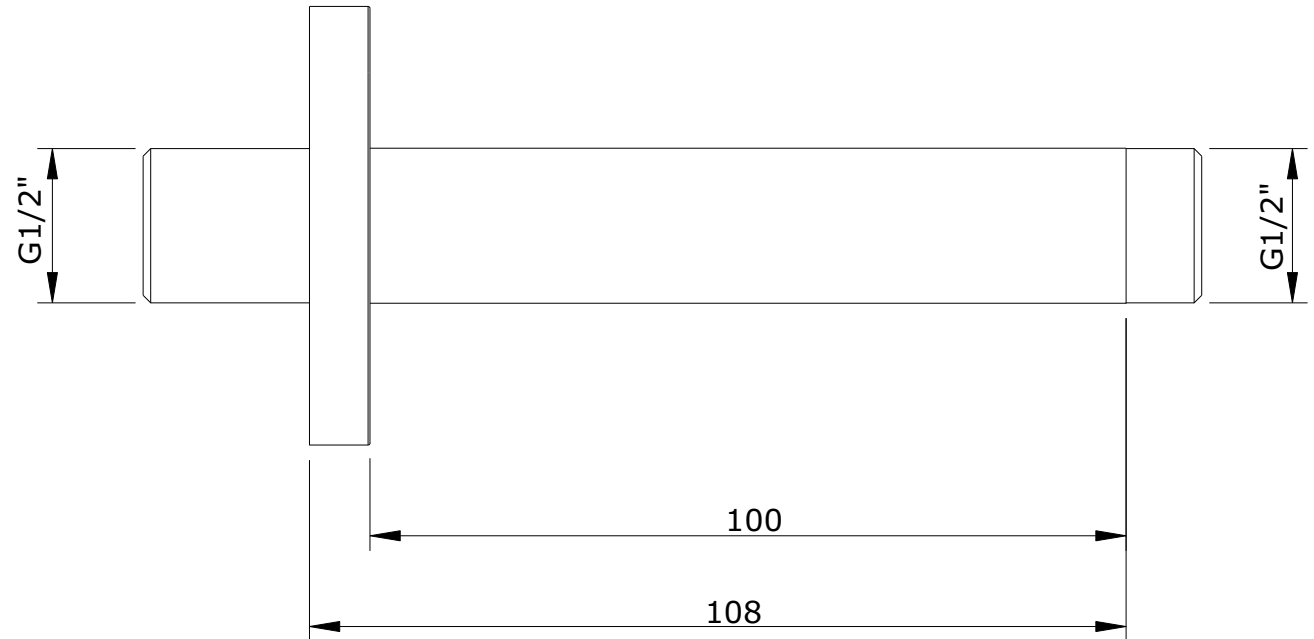

descrição: haste de tecto 100 perfil redondo

sanindusa®

código: 5801011

revisão: 00

Os produtos apresentados seguem especificações técnicas internas da SANINDUSA.

As dimensões são meramente indicativas.

Reservamos o direito de fazer alterações técnicas que permitam melhorar a funcionalidade dos nossos produtos, sem aviso prévio.

The presented products follow technical specifications from SANINDUSA.

The dimensions of the pieces are merely a reference.

We reserve the right to introduce technical improvements in our products without previous advice.