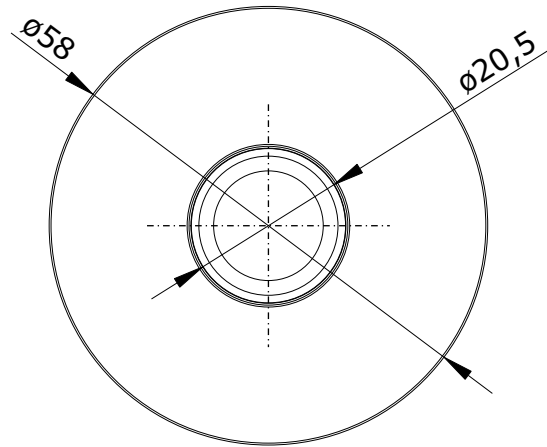

descrição: haste de tecto 100 perfil redondo

sanindusa®

código: 5801011

revisão: 00

Os produtos apresentados seguem especificações técnicas internas da SANINDUSA.

As dimensões são meramente indicativas.

Reservamos o direito de fazer alterações técnicas que permitam melhorar a funcionalidade dos nossos produtos, sem aviso prévio.