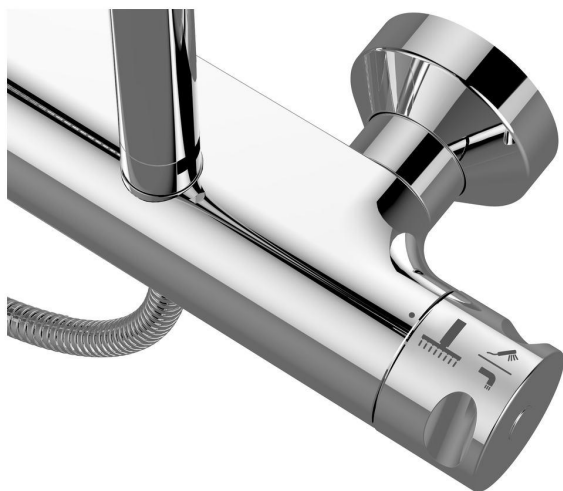

Артикул продукта: B1098

IDEALRAIN

IdealRain ECO Душевая система в комплекте со смесителем для душа

Ideal Standard

IdealRain ECO Душевая система в комплекте со смесителем для душа

ДОПОЛНИТЕЛЬНОЕ ОБОРУДОВАНИЕ

Удлинитель штанги для душевых комбинаций IDEALRAIN, 150 мм A860873

ПОКРЫТИЕ/ЦВЕТ*

* AA = Chrome (Хром)