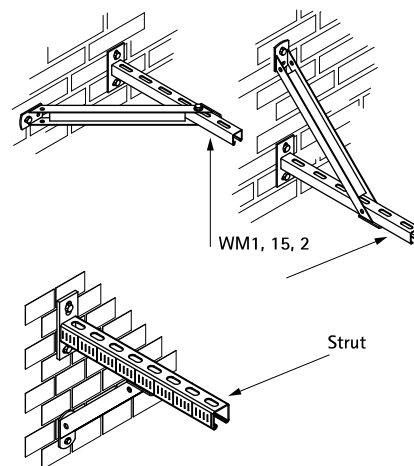

# BIS Подпорка для консолей

(G 20 05)

подпорка для консоли

## Свойства и преимущества

- укрепляющая подпорка 45°
- для установки в качестве опорного элемента сверху, снизу или сбоку консоли
- для создания опорных и усиливающих конструкций из профиля
- консоль не подходит для сквозного крепления с профилем WM30
- подходит для профиль WM0, 1, 15, 2, 30
- используется сварка в углекислом газе
- материал: сталь
- оцинковка: электролитическая