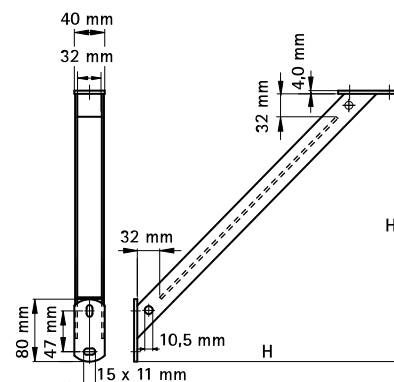

## Свойства и преимущества

- укрепляющая подпорка 45°
- для установки в качестве опорного элемента сверху, снизу или сбоку консоли
- для создания опорных и усиливающих конструкций из профиля
- консоль не подходит для сквозного крепления с профилем WM30
- подходит для профиль WM0, 1, 15, 2, 30
- используется сварка в углекислом газе
- материал: сталь
- оцинковка: электролитическая

| Арт. №  | Н<br>(мм) | Тип      | Уп.мин |
|---------|-----------|----------|--------|
| 6628220 | 250       | WM0 - 30 | 10     |
| 6628230 | 350       | WM0 - 30 | 10     |

Ищете подпорку для профиля WM35? Смотрите Арт. № 66288530.