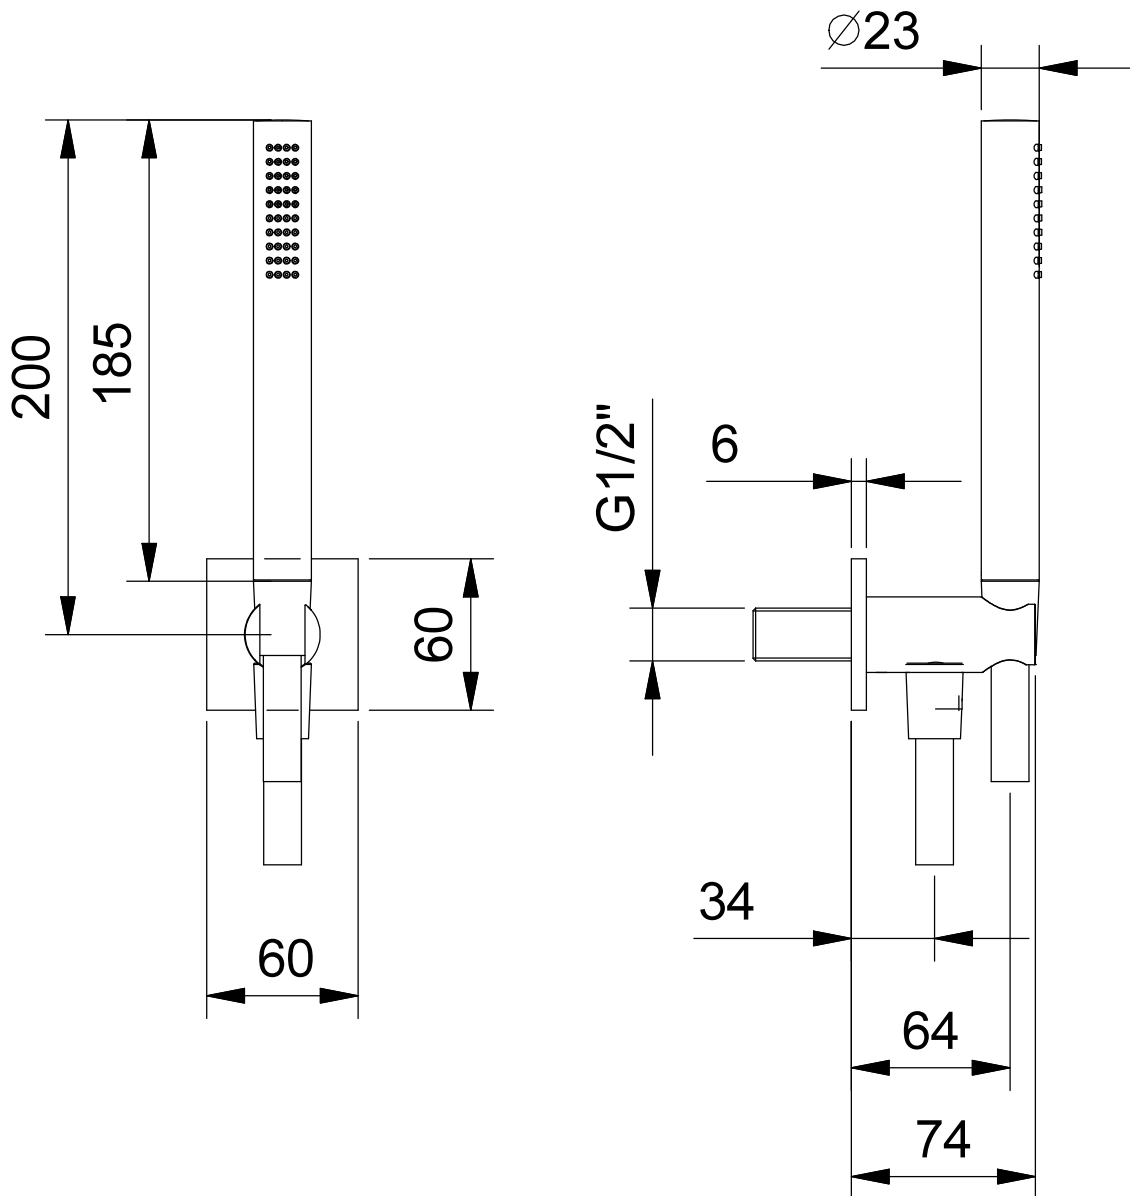

4

4

3

3

2

2

Art.:86008116

Serie:NOSTROMO