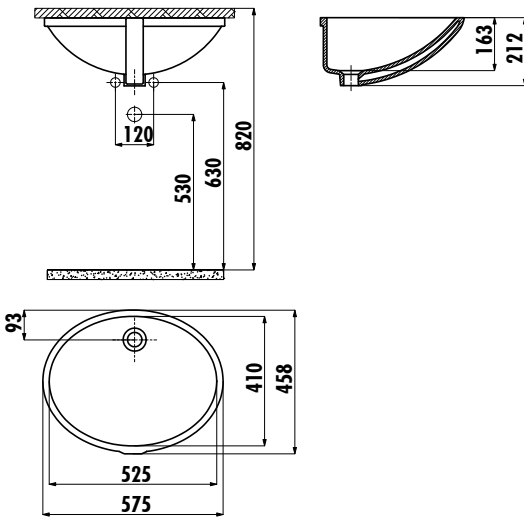

TEKNİK ÇİZİM

ÖZELLİKLER

Creavit önceden haber vermeksizin, ürünlerde ve teknik detaylarda değişiklik yapma hakkını saklı tutar.

Kalite Yönetim Sistemi

Müşteri Memnuniyeti Belgesi

Çevre Yönetim Sistemi

İş Sağlığı ve Güvenliği Yönetim Sistemi

LGA

Alman Standartlarına Uygunluk Belgesi

kiwa

Hollanda Standartlarına Uygunluk Belgesi

GOST - R

Rusya Standartlarına Uygunluk Belgesi

UkrSEPRO

Ukrayna Standartlarına Uygunluk Belgesi

İsrail Standartlarına Uygunluk Belgesi

Nijerya Standartlarına Uygunluk Belgesi

Türk Standartlarına Uygunluk Belgesi