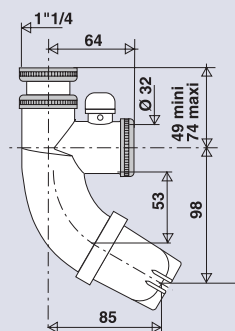

SIPHON POUR VASQUE ET LAVABO

606000

siphon ABS chromé, anti-vide

CARACTERISTIQUES

- → siphon ABS chromé
- → entrée 1"1/4
- → sortie Ø 32
- → soupape anti-vide intégrée

PERFORMANCES

Encombrement sous lavabo : **147 à 172 mm**
Hauteur réglable : **49 à 74 mm**
Débit : **39 l/mn**

CONDITIONNEMENT

Packaging : **sachet**
Dimensions (mm) : **200 x 280**
Colisage : **x 1**

REFERENCE PRODUIT

606000 000 00

SPECIFICATIONS

AVANTAGES

Facile à démonter

Soupape anti-vide intégrée
moins de bruit et moins d'odeurs (prévient le désiphonage)

EAN CODE

3364545001098

hauteur réglable