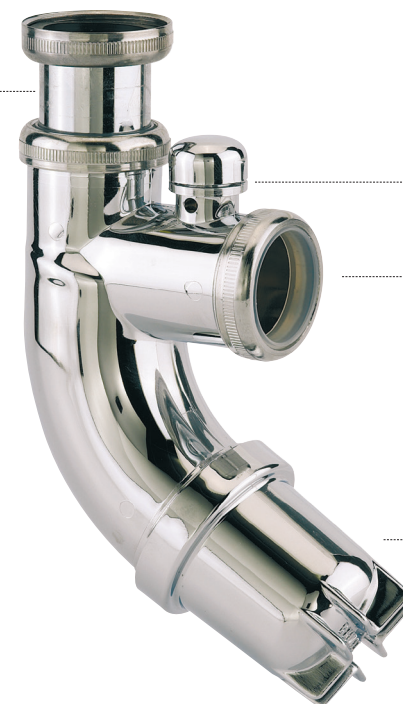

# 606000

siphon ABS chromé, anti-vide

### CARACTERISTIQUES

- siphon ABS chromé
- entrée 1"1/4
- sortie Ø 32
- soupape anti-vide intégrée

### AVANTAGES

**Facile à démonter**

**Soupape anti-vide intégrée**  
**moins de bruit et moins d'odeurs (prévient le désiphonage)**

### EAN CODE

3364545001098

hauteur réglable

soupape anti-vide  
intégrée

sortie Ø 32 mm

culot démontable

Tous nos produits sur  
[www.valentin.fr](http://www.valentin.fr)

  
**Valentin**