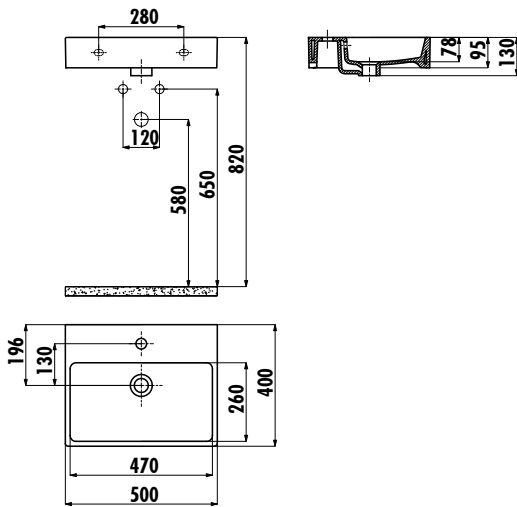

TEKNİK ÇİZİM

ÖZELLİKLER

Creavit önceden haber vermeksizin, ürünlerde ve teknik detaylarda değişiklik yapma hakkını saklı tutar.

Kalite Yönetim Sistemi

Müşteri Memnuniyeti Belgesi

Çevre Yönetim Sistemi

İş Sağlığı ve Güvenliği Yönetim Sistemi

LGA

Alman Standartlarına Uygunluk Belgesi

kiwa

Hollanda Standartlarına Uygunluk Belgesi

GOST - R

Rusya Standartlarına Uygunluk Belgesi

UkrSEPRO

Ukrayna Standartlarına Uygunluk Belgesi

İsrail Standartlarına Uygunluk Belgesi

Nijerya Standartlarına Uygunluk Belgesi

Türk Standartlarına Uygunluk Belgesi