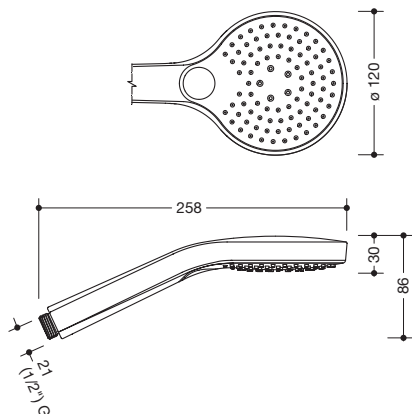

Abmessungen in mm

Oberfläche

Schwarz

Technische Änderungen vorbehalten, 17.08.2021

HEWI Heinrich Wilke GmbH
Postfach 1260
D-34442 Bad Arolsen

Telefon: +49 5691 82-0
Telefax: +49 5691 82-319

info@hewi.de
www.hewi.com