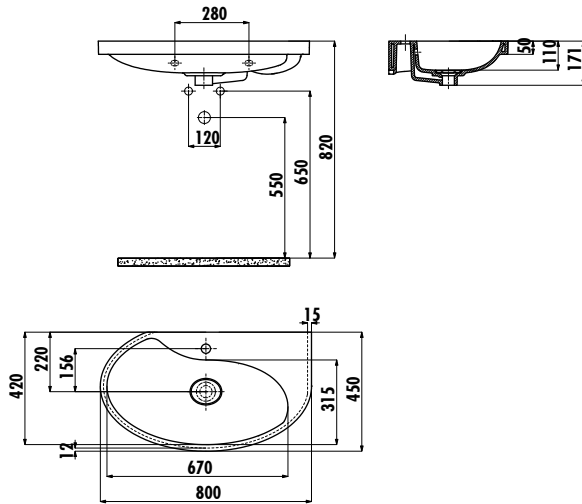

TEKNİK ÇİZİM

ÖZELLİKLER

Creavit önceden haber vermeksizin, ürünlerde ve teknik detaylarda değişiklik yapma hakkını saklı tutar.

Kalite Yönetim Sistemi

Müşteri Memnuniyeti Belgesi

Çevre Yönetim Sistemi

İş Sağlığı ve Güvenliği Yönetim Sistemi

LGA

Alman Standartlarına Uygunluk Belgesi

kiwa

Hollanda Standartlarına Uygunluk Belgesi

GOST - R

Rusya Standartlarına Uygunluk Belgesi

UKRSEPRO

Ukrayna Standartlarına Uygunluk Belgesi

İsrail Standartlarına Uygunluk Belgesi

Nijerya Standartlarına Uygunluk Belgesi

Türk Standartlarına Uygunluk Belgesi