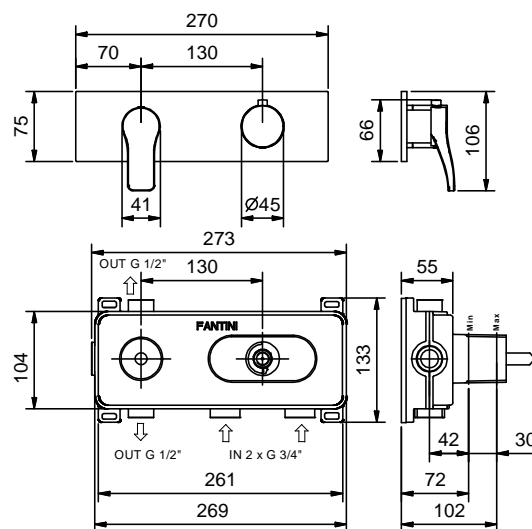

АРТ. B472B+D372A

Термостатический встраиваемый смеситель для душа, 3/4"

- ручки
- переключатель с закрытием, на 2 потока с поворотной кнопкой
- только для горизонтальной установки
- впуски 3/4"

Наружная часть

Внутренняя часть

Отделки:

- | | | |
|--------------------------|--|-------------|
| <input type="checkbox"/> | | 19 00 D372A |
|--------------------------|--|-------------|

Проект:

Комната:

Дата:

Комментарии: