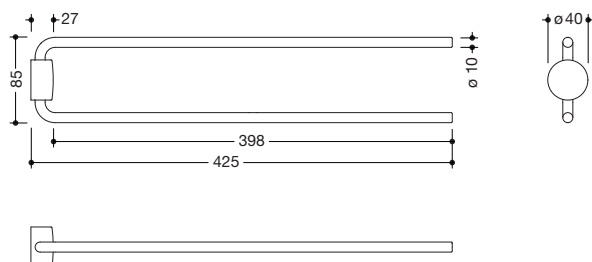

Handtuchhalter 815.09.11140

- Handtuchhalter mit zwei übereinander angeordneten, zylindrischen Haltearmen
- dient zum Aufhängen von Handtüchern und anderen Kleidungsstücken
- die Haltearme können unabhängig voneinander seitlich geschwenkt werden
- aus Edelstahl, hochwertig verchromt
- 425 mm lang und 85 mm hoch, Durchmesser der Haltearme 10 mm
- zur Wandmontage, verdeckte Rosettenbefestigung
- zur Klebemontage, inklusive Klebeset 815.00.002
- Klebeset beinhaltet Adapter für Klebefestigung, Reinigungstuch, Dosierspritze mit Klebstoff und zwei Schrauben M4x8

Abmessungen in mm

Oberfläche/Material

Chr

Alternative Oberfläche/Material

DC

Technische Änderungen vorbehalten, 08.03.2022

HEWI Heinrich Wilke GmbH
Postfach 1260
D-34442 Bad Arolsen

Telefon: +49 5691 82-0
Telefax: +49 5691 82-319