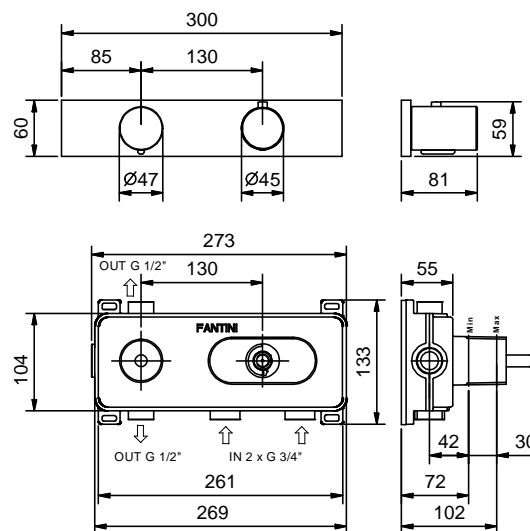

Термостатический встраиваемый смеситель для душа, 3/4" - MILANO

APT. G872B+D372A

Термостатический встраиваемый смеситель для душа, 3/4"

- ручки
- переключатель с закрытием, на 2 потока с поворотной кнопкой
- только для горизонтальной установки
- впуски 3/4"

Внутренняя часть

Отделки:

- | | | |
|--------------------------|--|-------------|
| <input type="checkbox"/> | | 19 00 D372A |
|--------------------------|--|-------------|

Проект:

Комната:

Дата:

Комментарии: