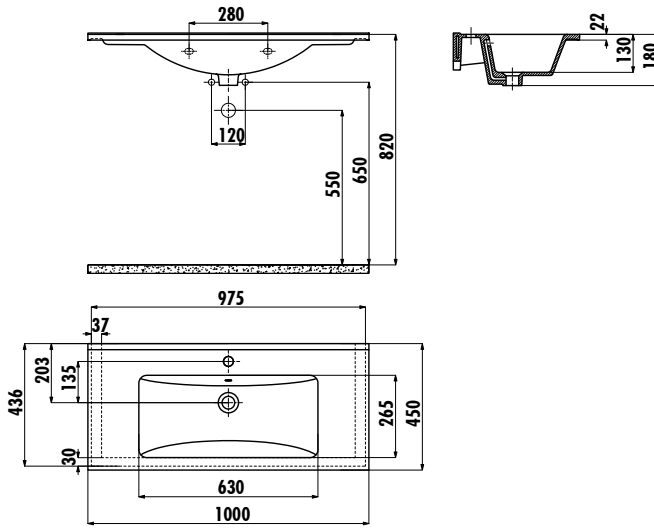

TEKNİK ÇİZİM

ÖZELLİKLER

Creavit önceden haber vermezsiniz, ürünlerde ve teknik detaylarda değişiklik yapma hakkını saklı tutar.

Kalite Yönetim Sistemi

Müşteri Memnuniyeti Belgesi

Çevre Yönetim Sistemi

İş Sağlığı ve Güvenliği Yönetim Sistemi

LGA

Alman Standartlarına Uygunluk Belgesi

kiwa

Hollanda Standartlarına Uygunluk Belgesi

GOST - R

Rusya Standartlarına Uygunluk Belgesi

UkrSEPRO

Ukrayna Standartlarına Uygunluk Belgesi

İsrail Standartlarına Uygunluk Belgesi

Nijerya Standartlarına Uygunluk Belgesi

Türk Standartlarına Uygunluk Belgesi