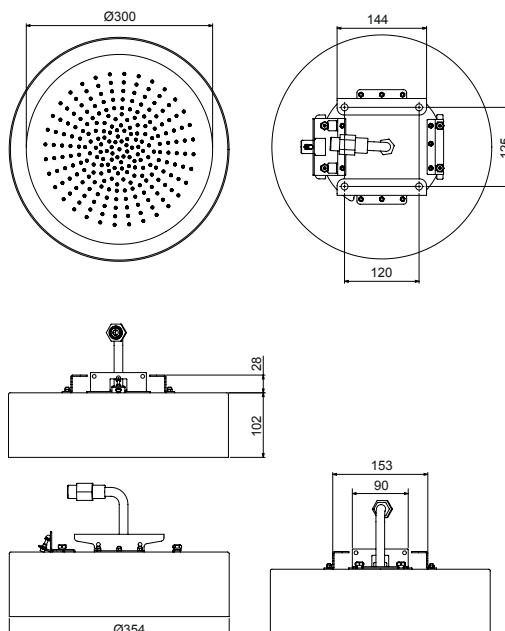

АРТ. K062

Многофункциональный верхний душ

- круглая
 - рамка Ø 35 см
 - верхний душ Ø 30 см
 - для потолочной установки: утепленная, полу-утепленная, внешняя
 - встроенная часть в комплекте
 - обратный клапан
 - ограничитель потока воды до 14 л/мин при 3 бар
- Функции:
- Двойной дождь с 240 противоизвестковыми форсунками

N.B. Условия, необходимые для правильного функционирования: Мин. Поток: 12 л/мин

Отделки:

- | | | |
|--------------------------|------------------------------------|------------|
| <input type="checkbox"/> | Блестящая натуральная сталь | 79 38 K062 |
| <input type="checkbox"/> | Матовая натуральная сталь | 79 93 K062 |
| <input type="checkbox"/> | Черный матовый | 79 13 K062 |
| <input type="checkbox"/> | Белый матовый | 79 29 K062 |
| <input type="checkbox"/> | Nickel PVD | 79 95 K062 |
| <input type="checkbox"/> | Matt Gun Metal PVD | 79 P5 K062 |
| <input type="checkbox"/> | Matt British Gold PVD | 79 P6 K062 |
| <input type="checkbox"/> | Matt Copper PVD | 79 P9 K062 |
| <input type="checkbox"/> | Золото плюс | 79 01 K062 |