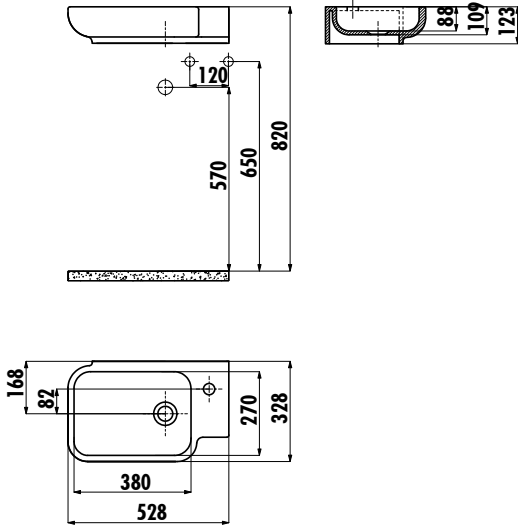

TEKNİK ÇİZİM

ÖZELLİKLER

Creavit önceden haber vermeksizin, ürünlerde ve teknik detaylarda değişiklik yapma hakkını saklı tutar.

Kalite Yönetim Sistemi

Müşteri Memnuniyeti Belgesi

Çevre Yönetim Sistemi

İş Sağlığı ve Güvenliği Yönetim Sistemi

LGA

Alman Standartlarına Uygunluk Belgesi

kiwa

Hollanda Standartlarına Uygunluk Belgesi

GOST - R

Rusya Standartlarına Uygunluk Belgesi

UkrSEPRO

Ukrayna Standartlarına Uygunluk Belgesi

İsrail Standartlarına Uygunluk Belgesi

Nijerya Standartlarına Uygunluk Belgesi

Türk Standartlarına Uygunluk Belgesi