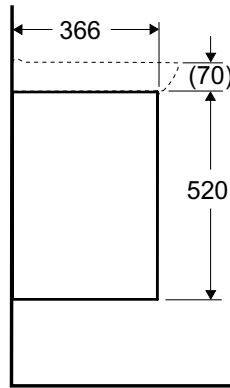

## Ifö Sense underskåp för tvättställ, med två lådor, kompakt

Kompakt underskåp för möbeltvättställ, med två mjukstängande lådor. Skåpet är tillverkat i fukttålig MDF. Levereras färdigmonterat. Lådmattor, lådindelare, justerbara upphängningsbeslag och vattenlås ingår.

Produkt	Ifö nr	RSK nr
B=600 mm, B1=622 mm, vit	47430	897 40 22
B=600 mm, B1=622 mm, högblank vit	47431	897 40 23
B=600 mm, B1=622 mm, mörkgrå	47432	897 40 24
B=600 mm, B1=622 mm, mullvad	47433	897 40 25
B=600 mm, B1=622 mm, svart ekfanér	47434	897 40 26
B=900 mm, B1=922 mm, vit	47440	897 40 32
B=900 mm, B1=922 mm, högblank vit	47441	897 40 33
B=900 mm, B1=922 mm, mörkgrå	47442	897 40 34
B=900 mm, B1=922 mm, mullvad	47443	897 40 35
B=900 mm, B1=922 mm, svart ekfanér	47444	897 40 36