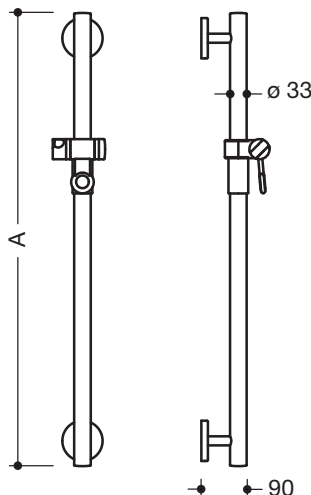

Abbildung ähnlich

Brausehalterstange, Sonderlänge 950.33.1S91

- senkrechte Stange mit zur Wand ausgeführten Stützen und Rosetten mit Brausehalter
- Brausehalterstange aus hochwertigem Polyamid
- senkrechte Stange und Griffbereich des Brausehalters nach HEWI Farbtabelle
- Brausehalter, Stützen und Rosetten in der HEWI Farbe 98 (Signalweiß)
- mit durchgehendem, korrosionsgeschütztem Stahlkern
- Außenmaß auf Maß gefertigt von 600 mm bis 1250 mm
- Stangendurchmesser 33 mm, 90 mm tief
- Wandanbindung mit gerade zur Wand ausgeführten filigranen Stützen (Durchmesser 18 mm) und flachen Rosetten
- Rosettendurchmesser 80 mm, Kappenhöhe 13 mm
- Brausehalter kann stufenlos geneigt und nach Ziehen oder Drücken eines großflächigen Hebels in der Höhe verstellt werden
- konische Aufnahme am Brausehalter erleichtert das Einhängen der Handbrause
- geeignet für Handbrausen verschiedener Hersteller
- einfache Montage durch einzeln montierbare Befestigungsplatten aus hochwertigem Edelstahl zum Einhängen der Brausehalterstange
- inklusive korrosionsfreiem HEWI Befestigungsmaterial

Abmessungen in mm

Farben

98	97	95	92	90	86	84	18	24	36	33	74	72	55	50
----	----	----	----	----	----	----	----	----	----	----	----	----	----	----

Basisfarbe Stange

Alternative Farben

98	99	97	95	92	90	86	84	18	24	36	33	74	72	55	50
----	----	----	----	----	----	----	----	----	----	----	----	----	----	----	----