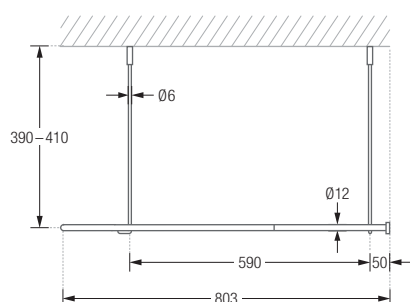

DUSCHVORHANGSTANGEN FÜR VIERTELKREIS-DUSCHFLÄCHEN MIT 50 CM RADIUS ZUR FREIHÄNGENDEN DECKENMONTAGE

Duschvorhangstangen $\varnothing 12$ mm für Viertelkreis-Duschflächen mit Bogenradius 50 cm zur Deckenmontage. Inklusive drei Durchschleuderträger zur Deckenabhängung in 40 cm Länge, mit Justiermöglichkeit ± 10 mm. Abhängung mit Metallsäge individuell einkürzbar. Mit Stangenabschluss an den Vorhangstangenenenden. Edelstahl massiv, seidig-matt handgeschliffen.

Auch in individuellen Maßen erhältlich.

DSB500-750F	75 x 75 cm.	DSB500-1000F	100 x 100 cm.
DSB500-800F	80 x 80 cm.	DSB500-1050F	105 x 105 cm.
DSB500-850F	85 x 85 cm.	DSB500-1100F	110 x 110 cm.
DSB500-900F	90 x 90 cm.	DSB500-1150F	115 x 115 cm.
DSB500-950F	95 x 95 cm.	DSB500-1200F	120 x 120 cm.

Produktbeispiel DSB500-800F Seitenansicht: