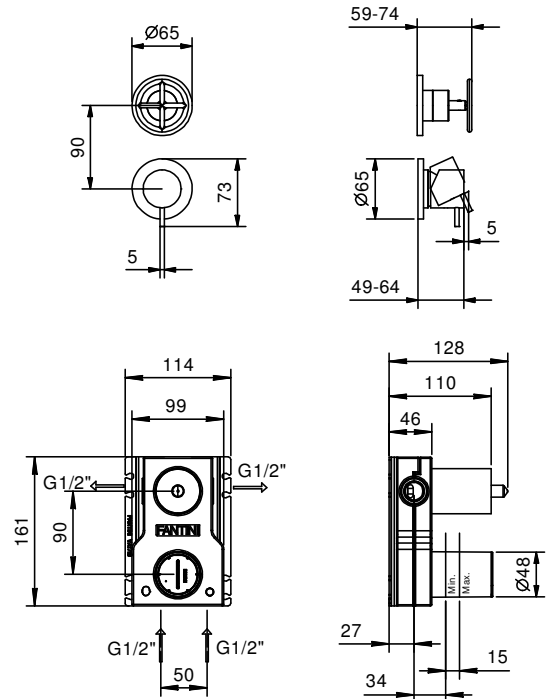

АРТ. P685B+M585A

Встраиваемый смеситель для ванны/душа

- ручки
- переключатель на 2 потока с поворотной кнопкой
- впуски 1/2"
- Звукоизолированные

Наружная часть

Отделки:

Matt Gun Metal PVD 47 P5 P685B

Внутренняя часть

Отделки:

44 00 M585A

Проект:

Комната:

Дата:

Комментарии:

сертификаты: