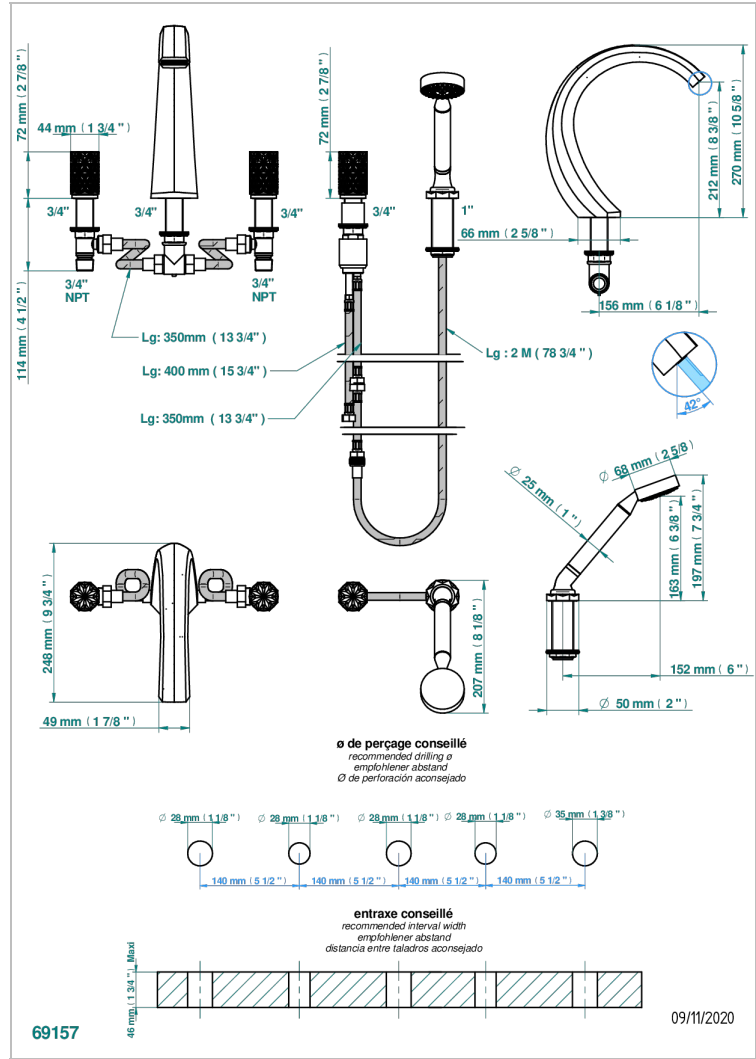

NIHAL PORCELAINE VERTE

U2R-1132SG

THG[®]
PARIS

Смеситель устанавливаемый на борту ванны на 5 отверстий с душем, керамическим смесителем, 2 вентилями 3/4" и изливом СУПЕР ГОЛИАФ

ХАРАКТЕРИСТИКИ

- Nihal porcelaine verte
- Смеситель устанавливаемый на борту ванны на 5 отверстий с душем, керамическим смесителем, 2 вентилями 3/4" и изливом СУПЕР ГОЛИАФ