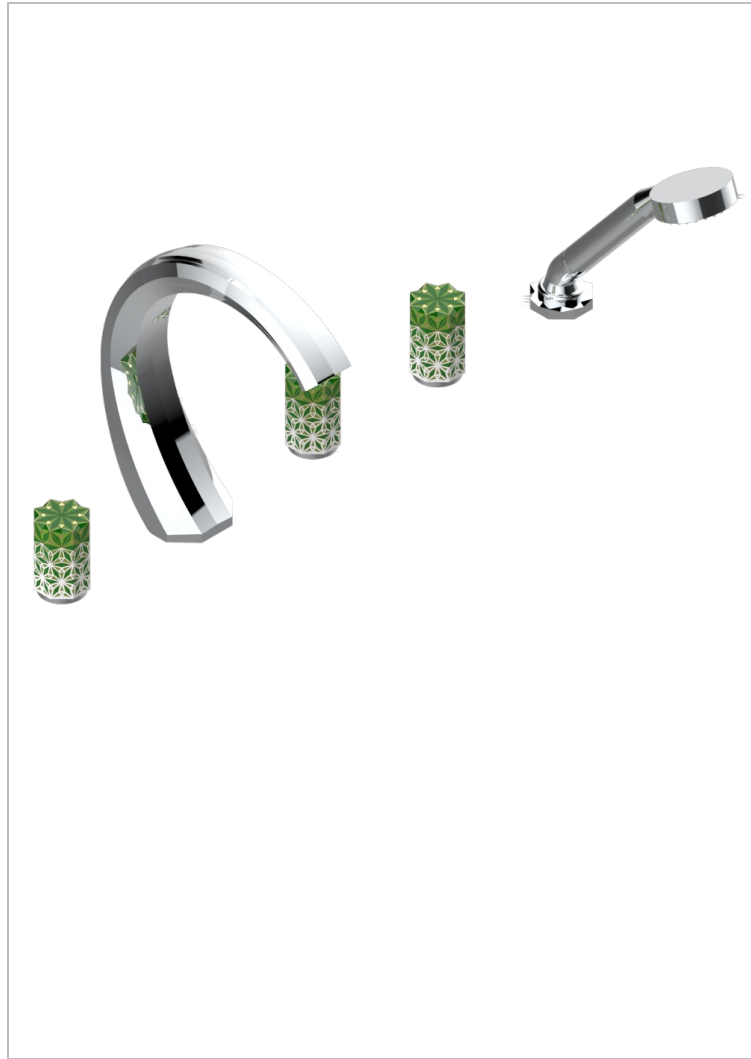

NIHAL PORCELAINE VERTE

U2R-1132SG

THG[®]
PARIS

Смеситель устанавливаемый на борту ванны на 5 отверстий с душем, керамическим смесителем, 2 вентилями 3/4" и изливом СУПЕР ГОЛИАФ

ХАРАКТЕРИСТИКИ

- Nihal porcelaine verte
- Смеситель устанавливаемый на борту ванны на 5 отверстий с душем, керамическим смесителем, 2 вентилями 3/4" и изливом СУПЕР ГОЛИАФ

ДОСТУПНЫЕ ВАРИАНТЫ ПОКРЫТИЙ

Blush PVD - H62
Graphite PVD - H64
Matt Umber PVD - H67
Matt blush PVD - H60
Matt graphite PVD - H65
Umber PVD - H66

Аранья (чёрный никель) - D24
Бронза - D01
Золото - F01
Матовая красная старинная медь - H07
Матовое золото - F07
Матовое светлое золото - F31

Матовый никель - C01
Матовый хром - C02
Никель - B01
Покрытие PVD бронза - F33
Покрытие PVD золотистый цвет - H52
Покрытие PVD латунь - H49

Покрытие PVD матовая бронза - F34
Покрытие PVD матовая латунь - H50
Покрытие PVD матовый золотистый - H53
Покрытие PVD матовый никель - H56
Покрытие PVD никель - H55
Розовое золото - F27

Сатинированное золото - F03
Сатинированный хром - C03
Светлое золото - F30
Серебро с родием - F18
Старинный никель - H28
Старинное серебро - H03