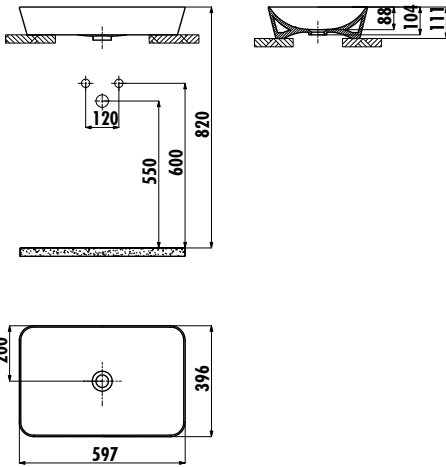

TEKNİK ÇİZİM

ÖZELLİKLER

5 mm
ULTRA
İNCE

Creavit önceden haber vermeksizin, ürünlerde ve teknik detaylarda değişiklik yapma hakkını saklı tutar.

Kalite Yönetim Sistemi

Müşteri Memnuniyeti Belgesi

Çevre Yönetim Sistemi

İş Sağlığı ve Güvenliği Yönetim Sistemi

LGA

Alman Standartlarına Uygunluk Belgesi

kiwa

Hollanda Standartlarına Uygunluk Belgesi

GOST - R

Rusya Standartlarına Uygunluk Belgesi

UkrSEPRO

Ukrayna Standartlarına Uygunluk Belgesi

İsrail Standartlarına Uygunluk Belgesi

Nijerya Standartlarına Uygunluk Belgesi

Türk Standartlarına Uygunluk Belgesi