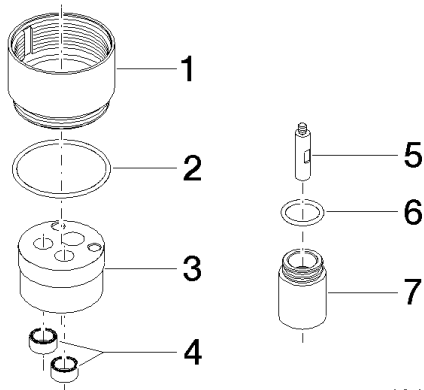

- продукты скрытого монтажа

Удлинение 25 мм -

Артикульный номер: 12 191 970 90

- до 25 мм: 1x 12 191 970 90
- 26 мм - 50 мм: 2x 12 191 970 90
- для однорычажного смесителя скрытого монтажа душ и ванна 36 12X SSS-FF

Все величины в мм / дюймах = мм x 0,0394

- продукты скрытого монтажа

Удлинение 25 мм -

Артикульный номер: 12 191 970 90

- продукты скрытого монтажа

Удлинение 25 мм -

Артикульный номер: 12 191 970 90

12 191 970 90

Спецификация запасных частей

№	Артикульный №	Наименование	Расходуемое кол-во
1	09 17 01 191 90	гильза Ø 50 x 33,8 мм -	1
2	09 14 10 210 90	O-Ring EPDM 70 42,0 x 2,0 мм -	1
3	09 30 11 186 90	Удлинение Ø 40,3 x 28,5 мм -	1
4	09 14 03 160 90	Прокладка Ø 12,88 x 6,12 мм -	2
5	09 31 11 207 90	штанга 25 мм -	1
6	09 14 10 047 90	O-Ring 16,0 x 2,0 мм -	1
7	09 17 01 192 90	гильза Ø 22 x 32 мм -	1