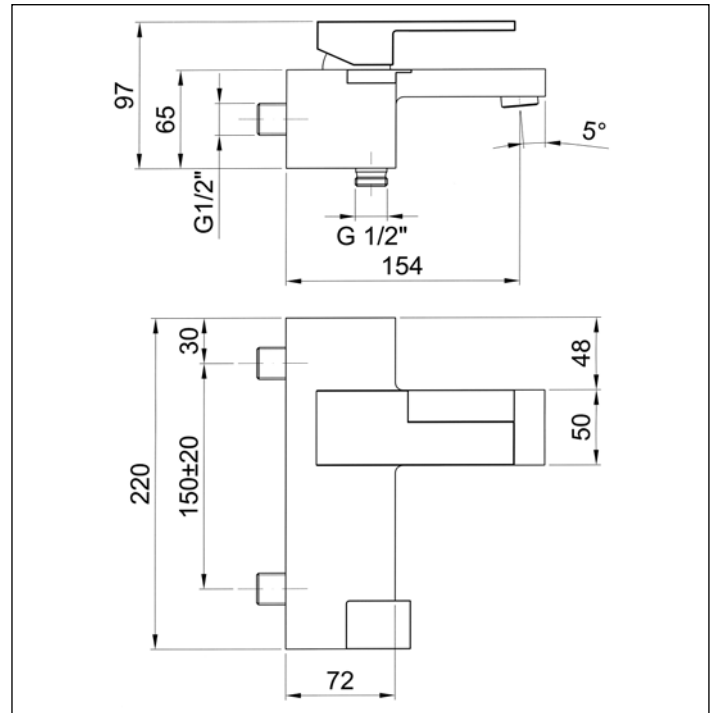

N°	Codice Code	Descrizione Description Désignation
1	90 00 9009	Cappuccio sottomaniglia Cup under the handle Rosace sous la manette
2	90 00 9002	Ghiera bloccaggio cartuccia Locking ring nut for cartridge Bague d'arrêt pour cartouche
3	90 00 0270	Cartuccia art. 270 Cartridge art. 270 Cartouche art. 270
4	90 00 9518	Aeratore M24x1 cache con chiave smont. port. "D" Cache aerator with fixing key flow rate class "D" Aérateur cache avec clé de montage classe de débit "D"
5	90 00 9376	Deviatore con pomolo per art. 3315S Diverter with knob for art. 3315S Inverseur avec bouton pour art. 3315S
6	90 00 1967	Eccentrico per gruppo esterno Cam for wall-mounted bath-tub mixer Raccord excentré pour mitigeur bain-douche externe
7	90 00 9193	Flessibile per doccia Shower hose Flexible pour douchette
8	90 00 9249	Doccia SLIM SLIM shower Douche SLIM
9	90 00 9377	Supporto fisso per doccetta art. 3315S Fixed showerholder for art. 3315S Support fixe pour douchette pour art. 3315S
10	90 00 0881	Aeratore lavabo M24x1 M24x1 washbasin aerator Aérateur de lavabo M24x1
11	90 00 9774	Orin'g per raccordo per art. 3315S O ring for junction for art. 3315S O'ring pour jonction pour art. 3315S

AR/38

Miscelatore vasca esterno art. 3315S

Wall-mounted single-lever bathtub mixer art. 3315S

Mitigeur bain-douche à encastrer art. 3315S

Pressione - Pressure Pression	Portata - Flow rate Débit d'eau
0,5 bar	9 l/min
1 bar	13 l/min
2 bar	18 l/min
3 bar	22 l/min
4 bar	25 l/min
5 bar	28 l/min