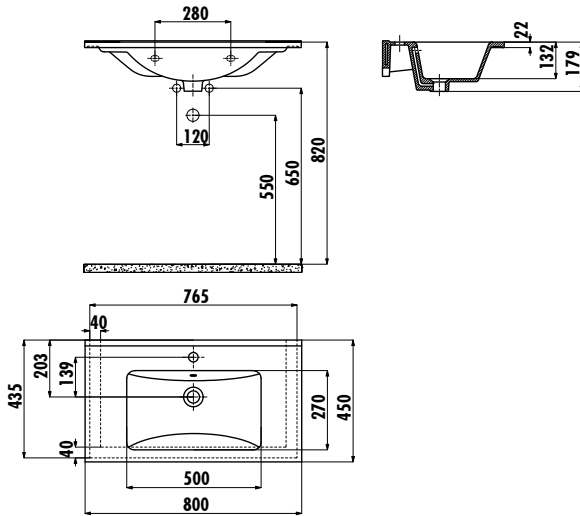

TEKNİK ÇİZİM

ÖZELLİKLER

Creavit önceden haber vermeksizin, ürünlerde ve teknik detaylarda değişiklik yapma hakkını saklı tutar.

Kalite Yönetim Sistemi

Müşteri Memnuniyeti Belgesi

Çevre Yönetim Sistemi

İş Sağlığı ve Güvenliği Yönetim Sistemi

LGA

Alman Standartlarına Uygunluk Belgesi

kiwa

Hollanda Standartlarına Uygunluk Belgesi

GOST - R

Rusya Standartlarına Uygunluk Belgesi

UKRSEPRO

Ukrayna Standartlarına Uygunluk Belgesi

İsrail Standartlarına Uygunluk Belgesi

Nijerya Standartlarına Uygunluk Belgesi

Türk Standartlarına Uygunluk Belgesi