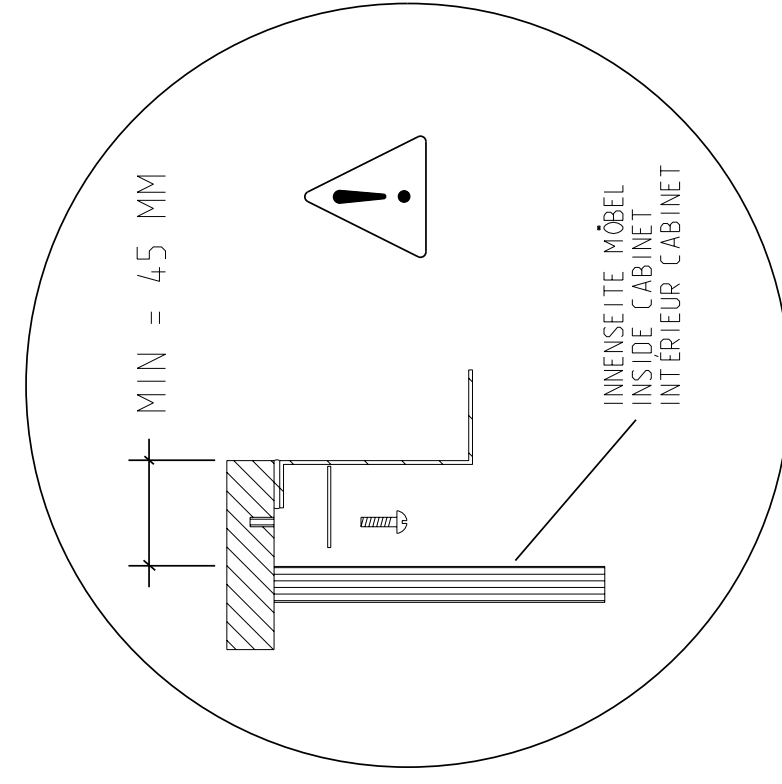

SCHABLONE/TEMPLATE/GABARIT

38 090 000 - 86

38 090 000 - 86
590053247

#	PAKET INHALT BOX COMPONENTS CONTENU DE LA BOÎTE	MENGE QUANTITY QUANTITE
38090000-86	SPIÈLE SPARE EVIER	1
041010100090	ABLAUFGERÄTÜR SET # 6041407 DRAINAGE SET # 6041407 SAC DE COMPOSANTES DE DRAIN # 6041407	1
04138000000090	REFESTIGUNGSSATZ FÜR UNTERBAU FIXATION KIT FOR UNDERBUILT SAC COMPOSANTES MONTAGE EVIER SOUS PLAN	1
010387000000	MONTAGEANLEITUNG INSTALLATION MANUAL MANUEL D'INSTALLATION	1
010387000017	SCHABLONE FÜR AUSSCHNITT TEMPLATE FOR CUTTING GABARIT DE DÉCOUPE	1
04240213000-86	BEFESTIGERINGSRING COVERLID RING COVER COUVERCLE ROND DE TRAPP REIN	1