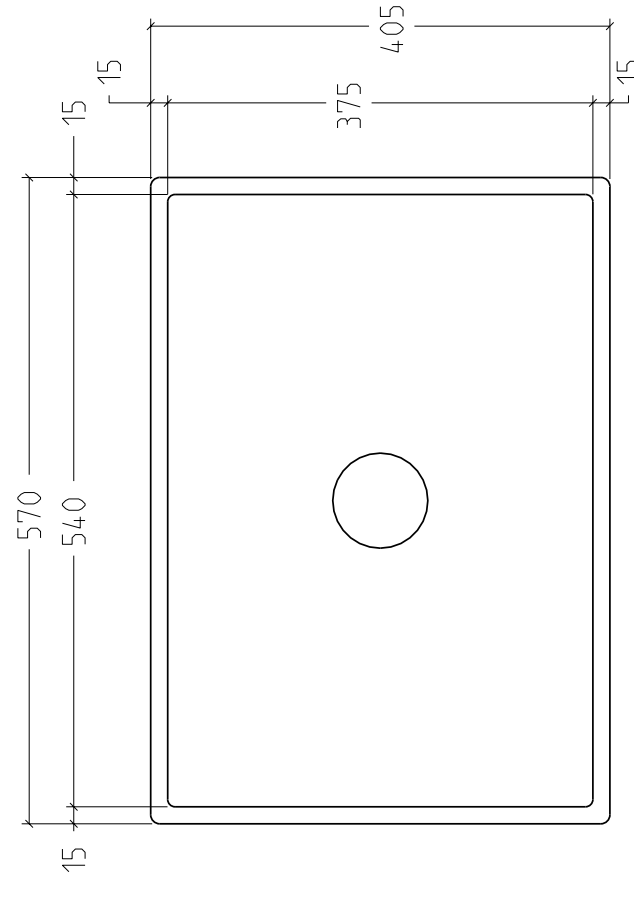

SCHABLONE/TEMPLATE/GABARIT

38 090 000 - 86

38 090 000 - 86
590053247

#	PAKET INHALT BOX COMPONENTS CONTENU DE LA BOÎTE	MENGE QUANTITY QUANTITE
38090000-86	SPIÈLE SPARE EVIER	1
041010100090	ABLAUFGERÄTÜR SET # 6041407 DRAINAGE SET # 6041407 SAC DE COMPOSANTES DE DRAIN # 6041407	1
04138000000090	REFESTIGUNGSSATZ FÜR UNTERBAU FIXATION KIT FOR UNDERBUILT SAC COMPOSANTES MONTAGE EVIER SOUS PLAN	1
010387000000	MONTAGEANLEITUNG INSTALLATION MANUAL MANUEL D'INSTALLATION	1
010387000017	SCHABLONE FÜR AUSSCHNITT TEMPLATE FOR CUTTING GABARIT DE DÉCOUPE	1
04240213000-86	BEFESTIGERINGSRING COVERLID RING COVER COUVERCLE ROND DE TRAPP REIN	1