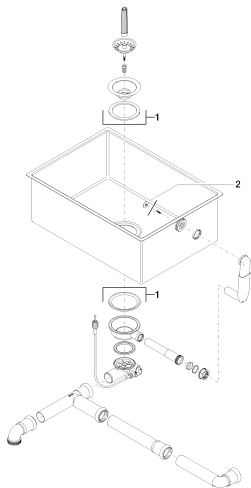

нержавеющая сталь бархатная

размерный чертеж

Все величины в мм / дюймах = мм x 0,0394

Кухня - Кухонные раковины из нержавеющей стали, сатинированные
одинарная мойка - нержавеющая сталь бархатная
Артикульный номер: 38 090 000-86

Другие варианты поверхностей

Другие поверхности по запросу (x-tra Service)

Кухня - Кухонные раковины из нержавеющей стали, сатинированные
одинарная мойка - нержавеющая сталь бархатная
Артикулный номер: 38 090 000-86

84 700 000-13
Разделочная доска - чёрная

84 700 000-48
Разделочная доска - дуб

Спецификация запасных частей

№	Артикулный №	Наименование	Расходуемое кол-во
1	04 11 01 010 00-86	Сливной гарнитур - нержавеющая сталь бархатная	1
2	04 21 02 123 00-86	Покрытие - нержавеющая сталь бархатная	1