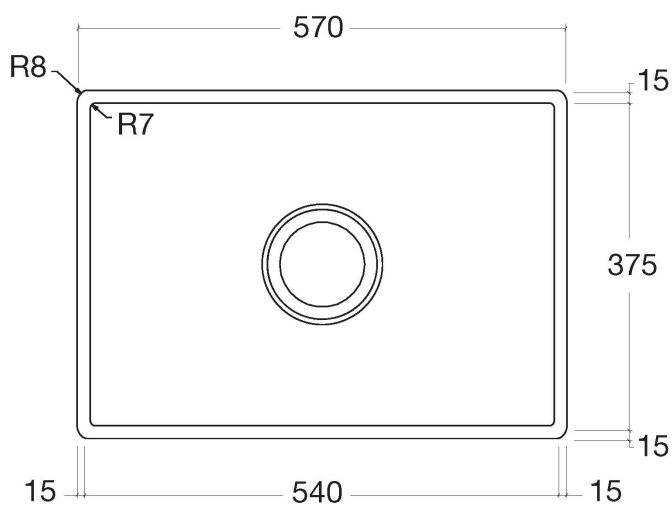

Кухня - Кухонные раковины из нержавеющей стали, сатинированные
 одинарная мойка - нержавеющая сталь бархатная
 Артикульный номер: 38 090 000-86

- под столешницу
- 570 x 405 мм
- глубина умывальника 200 мм
- 3 1/2" вентиль решетчатой корзины, запирающийся
- Сливное/переливное устройство в комплекте с траверсой вентиля
- Набор для крепления
- подходит для шкафов под умывальник 800 мм
- Эксцентриковое сливное устройство не входит в объем поставки.
- Нет в наличии в США и Канаде вследствие локальных требований. Для более подробной консультации свяжитесь с нами напрямую.

нержавеющая сталь бархатная

размерный чертеж

Все величины в мм / дюймах = мм x 0,0394

Кухня - Кухонные раковины из нержавеющей стали, сатинированные
одинарная мойка - нержавеющая сталь бархатная
Артикульный номер: 38 090 000-86