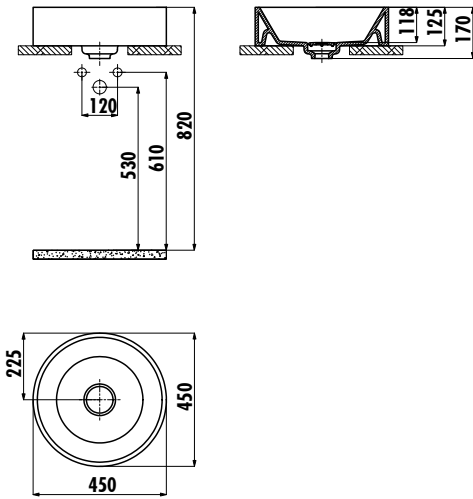

TEKNİK ÇİZİM

ÖZELLİKLER

Creavit önceden haber vermezsiniz, ürünlerde ve teknik detaylarda değişiklik yapma hakkını saklı tutar.

Kalite Yönetim Sistemi

Müşteri Memnuniyeti Belgesi

Çevre Yönetim Sistemi

İş Sağlığı ve Güvenliği Yönetim Sistemi

LGA

Alman Standartlarına Uygunluk Belgesi

kiwa

Hollanda Standartlarına Uygunluk Belgesi

GOST - R

Rusya Standartlarına Uygunluk Belgesi

UkrSEPRO

Ukrayna Standartlarına Uygunluk Belgesi

İsrail Standartlarına Uygunluk Belgesi

Nijerya Standartlarına Uygunluk Belgesi

Türk Standartlarına Uygunluk Belgesi