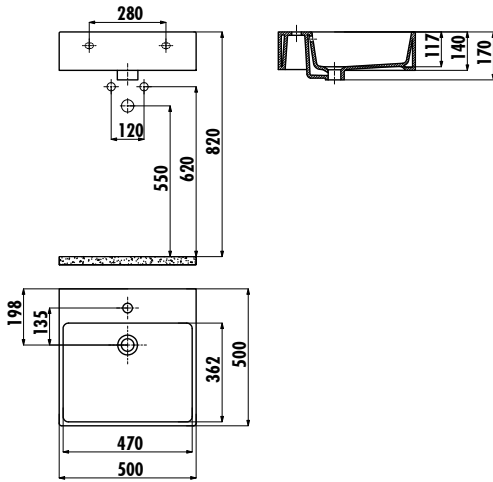

TEKNİK ÇİZİM

ÖZELLİKLER

Creavit önceden haber vermeksizin, ürünlerde ve teknik detaylarda değişiklik yapma hakkını saklı tutar.

Kalite Yönetim Sistemi

Müşteri Memnuniyeti Belgesi

Çevre Yönetim Sistemi

İş Sağlığı ve Güvenliği Yönetim Sistemi

LGA

Alman Standartlarına Uygunluk Belgesi

kiwa

Hollanda Standartlarına Uygunluk Belgesi

GOST - R

Rusya Standartlarına Uygunluk Belgesi

UkrSEPRO

Ukrayna Standartlarına Uygunluk Belgesi

İsrail Standartlarına Uygunluk Belgesi

Nijerya Standartlarına Uygunluk Belgesi

Türk Standartlarına Uygunluk Belgesi