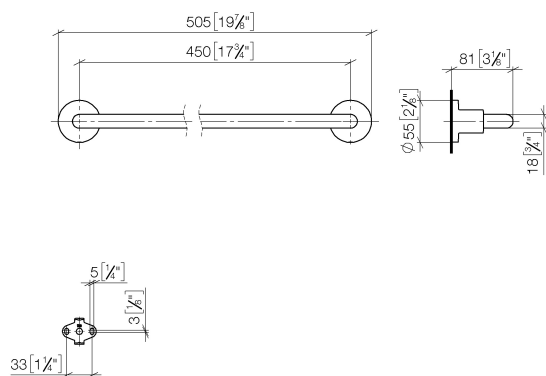

Душ - Tara.

Держатель для банного полотенца - чёрный матовый

Артикулный номер: 83 045 892-33

- расстояние между осями 450 мм
- ширина 505 мм
- высота 55 мм
- розетка Ø 55 мм
- вылет 81 мм

чёрный матовый

размерный чертеж

mm [inches]

Все величины в мм / дюймах = мм x 0,0394