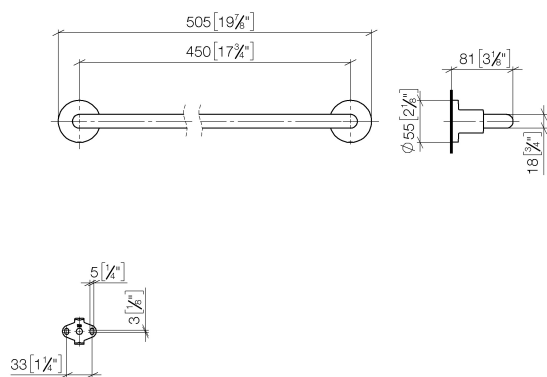

Душ - Tara.

Держатель для банного полотенца - чёрный матовый

Артикульный номер: 83 045 892-33

- расстояние между осями 450 мм
- ширина 505 мм
- высота 55 мм
- розетка Ø 55 мм
- вылет 81 мм

чёрный матовый

размерный чертеж

mm [inches]

Все величины в мм / дюймах = мм x 0,0394

Душ - Tara.

Держатель для банного полотенца - чёрный матовый

Артикульный номер: 83 045 892-33

Душ - Tara.

Держатель для банного полотенца - чёрный матовый