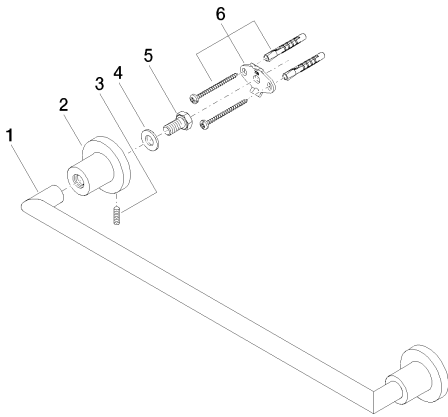

Душ - Tara.

Держатель для банного полотенца - чёрный матовый

Артикульный номер: 83 045 892-33

- расстояние между осями 450 мм
- ширина 505 мм
- высота 55 мм
- розетка Ø 55 мм
- вылет 81 мм

чёрный матовый

размерный чертеж

Другие поверхности по запросу (x-tra Service)

Душ - Tara.

Держатель для банного полотенца - чёрный матовый

Артикульный номер: 83 045 892-33

Спецификация запасных частей

№	Артикульный №	Наименование	Расходуемое кол-во
1	05 28 22 588 00-33	Держатель 468 x 40 x 18 мм - чёрный матовый	1
2	08 17 89 505-33	Держатель 60 x 100 x 60 мм - чёрный матовый	2
3	04 31 11 113 00 90	Крепление M5 x 12 мм -	2
4	09 30 11 046 90	стиральная машина Ø 10,5 -	2
5	09 30 30 071 90	Крепление M10 x 20 мм -	2
6	05 17 20 739 00 90	Набор для крепления 150 x 65 x 10 мм -	2