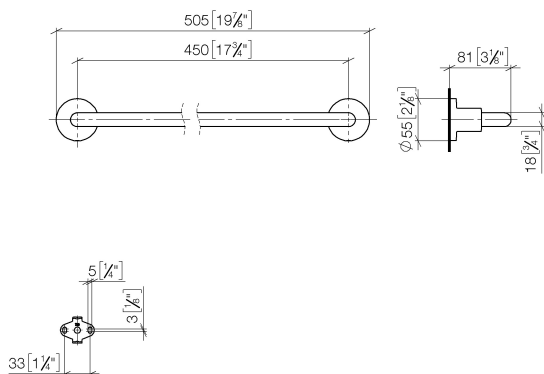

Душ - Tara.

Держатель для банного полотенца - чёрный матовый

Артикульный номер: 83 045 892-33

- расстояние между осями 450 мм
- ширина 505 мм
- высота 55 мм
- розетка Ø 55 мм
- вылет 81 мм

чёрный матовый

размерный чертеж

mm [inches]

Все величины в мм / дюймах = мм x 0,0394

Душ - Tara.

Держатель для банного полотенца - чёрный матовый

Артикульный номер: 83 045 892-33

Душ - Tara.

Держатель для банного полотенца - чёрный матовый

Другие поверхности по запросу (x-tra Service)

Душ - Tara.

Держатель для банного полотенца - чёрный матовый

Артикульный номер: 83 045 892-33

Спецификация запасных частей

№	Артикульный №	Наименование	Расходуемое кол-во
1	05 28 22 588 00-33	Держатель 468 x 40 x 18 мм - чёрный матовый	1
2	08 17 89 505-33	Держатель 60 x 100 x 60 мм - чёрный матовый	2
3	04 31 11 113 00 90	Крепление M5 x 12 мм -	2
4	09 30 11 046 90	стиральная машина Ø 10,5 -	2
5	09 30 30 071 90	Крепление M10 x 20 мм -	2
6	05 17 20 739 00 90	Набор для крепления 150 x 65 x 10 мм -	2