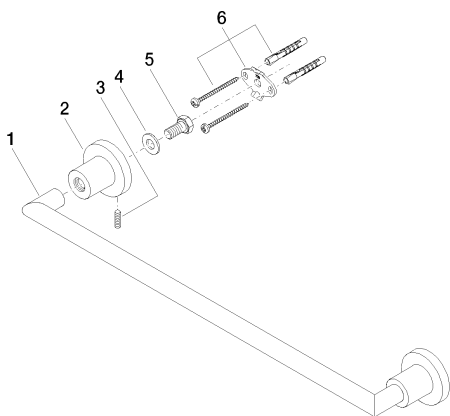

Душ - Tara.

Держатель для банного полотенца - чёрный матовый

Артикульный номер: 83 045 892-33

### Спецификация запасных частей

№	Артикульный №	Наименование	Расходуемое кол-во
1	05 28 22 588 00-33	Держатель 468 x 40 x 18 мм - чёрный матовый	1
2	08 17 89 505-33	Держатель 60 x 100 x 60 мм - чёрный матовый	2
3	04 31 11 113 00 90	Крепление M5 x 12 мм -	2
4	09 30 11 046 90	стиральная машина Ø 10,5 -	2
5	09 30 30 071 90	Крепление M10 x 20 мм -	2
6	05 17 20 739 00 90	Набор для крепления 150 x 65 x 10 мм -	2