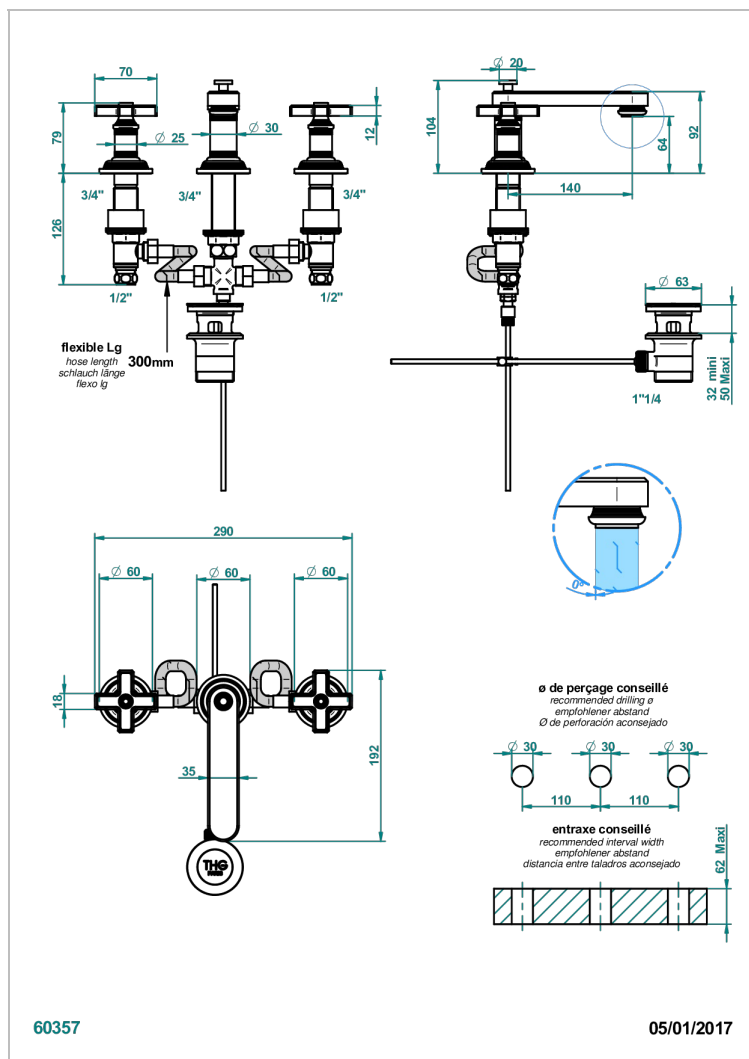

WEST COAST С РУЧКАМИ-КРЕСТИКАМИ С БЕЛЫМ ОНИКСОМ

THG[®]
PARIS

U9G-2151

НЕ РЕКОМЕНДУЕТСЯ ИСПОЛЬЗОВАТЬ смеситель на 3 отверстия с донным клапаном

ХАРАКТЕРИСТИКИ

- NF : NF EN 200 - IA - Chrome

СТАНДАРТЫ

ДОСТУПНЫЕ ВАРИАНТЫ ПОКРЫТИЙ