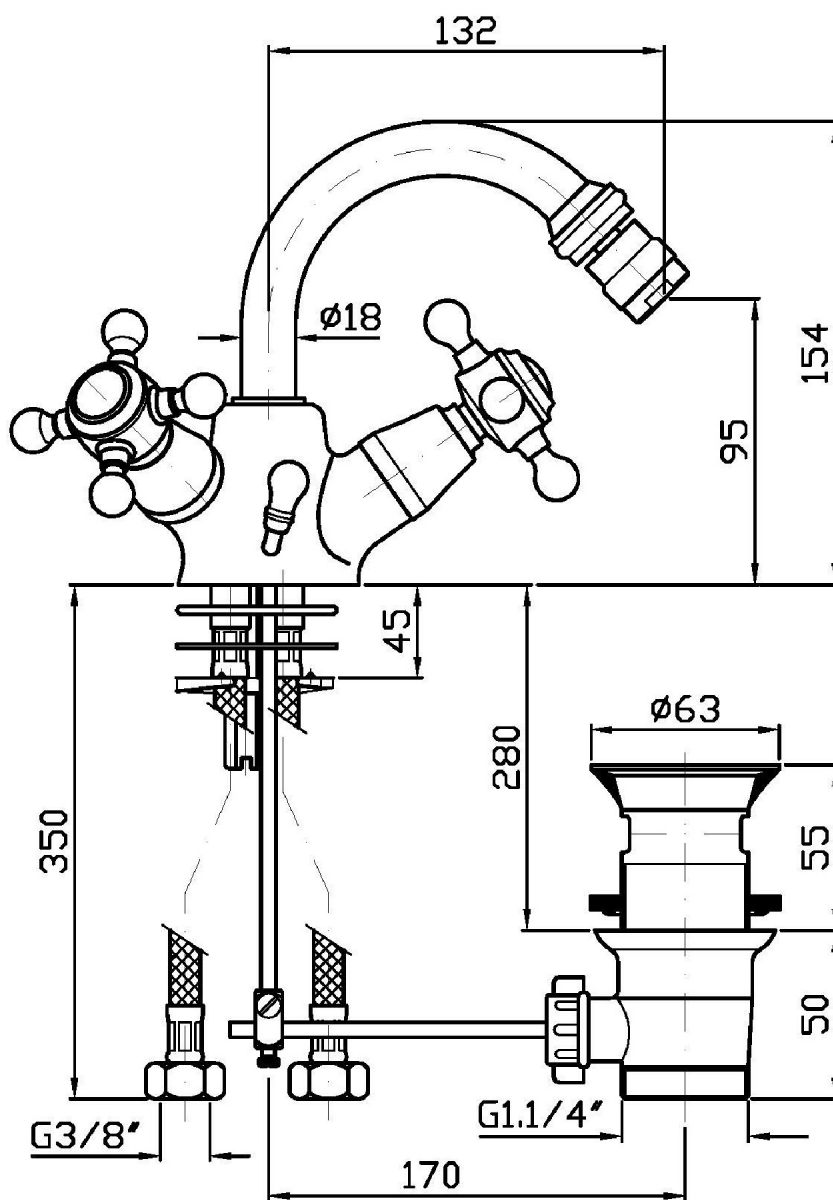

AGORÀ

ZAG264

Disegno Complessivo / Overall Drawing