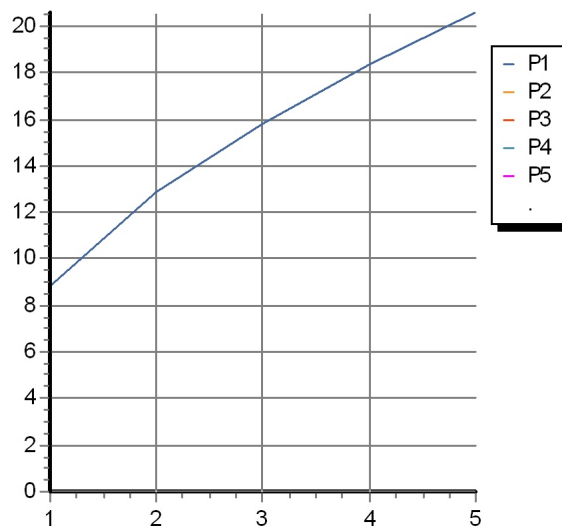

## AGORÀ

ZAG264

Portate / Flowrates (lt/min)

PRESSIONE PRESSURE	1 BAR	2 BAR	3 BAR	4 BAR	5 BAR
<b>BIDET BIDET</b>	<b>8,8</b>	<b>12,9</b>	<b>15,8</b>	<b>18,4</b>	<b>20,6</b>
P1					
P2					
P3					
P4					
P5					

## AGORÀ

ZAG264

Pesi e Misure / Weights and Sizes

Peso ( Kg ) Weight ( lb )	2,75 ( Kg )	6,06 ( lb )
Volume test ( dc3 ) - ( in3 )	7,50 ( dc3 )	457,68 ( in3 )
h ( mm ) - ( in )	90,00 ( mm )	3,54 ( in )
L1 ( mm ) - ( in )	250,00 ( mm )	9,84 ( in )
L2 ( mm ) - ( in )	333,00 ( mm )	13,11 ( in )