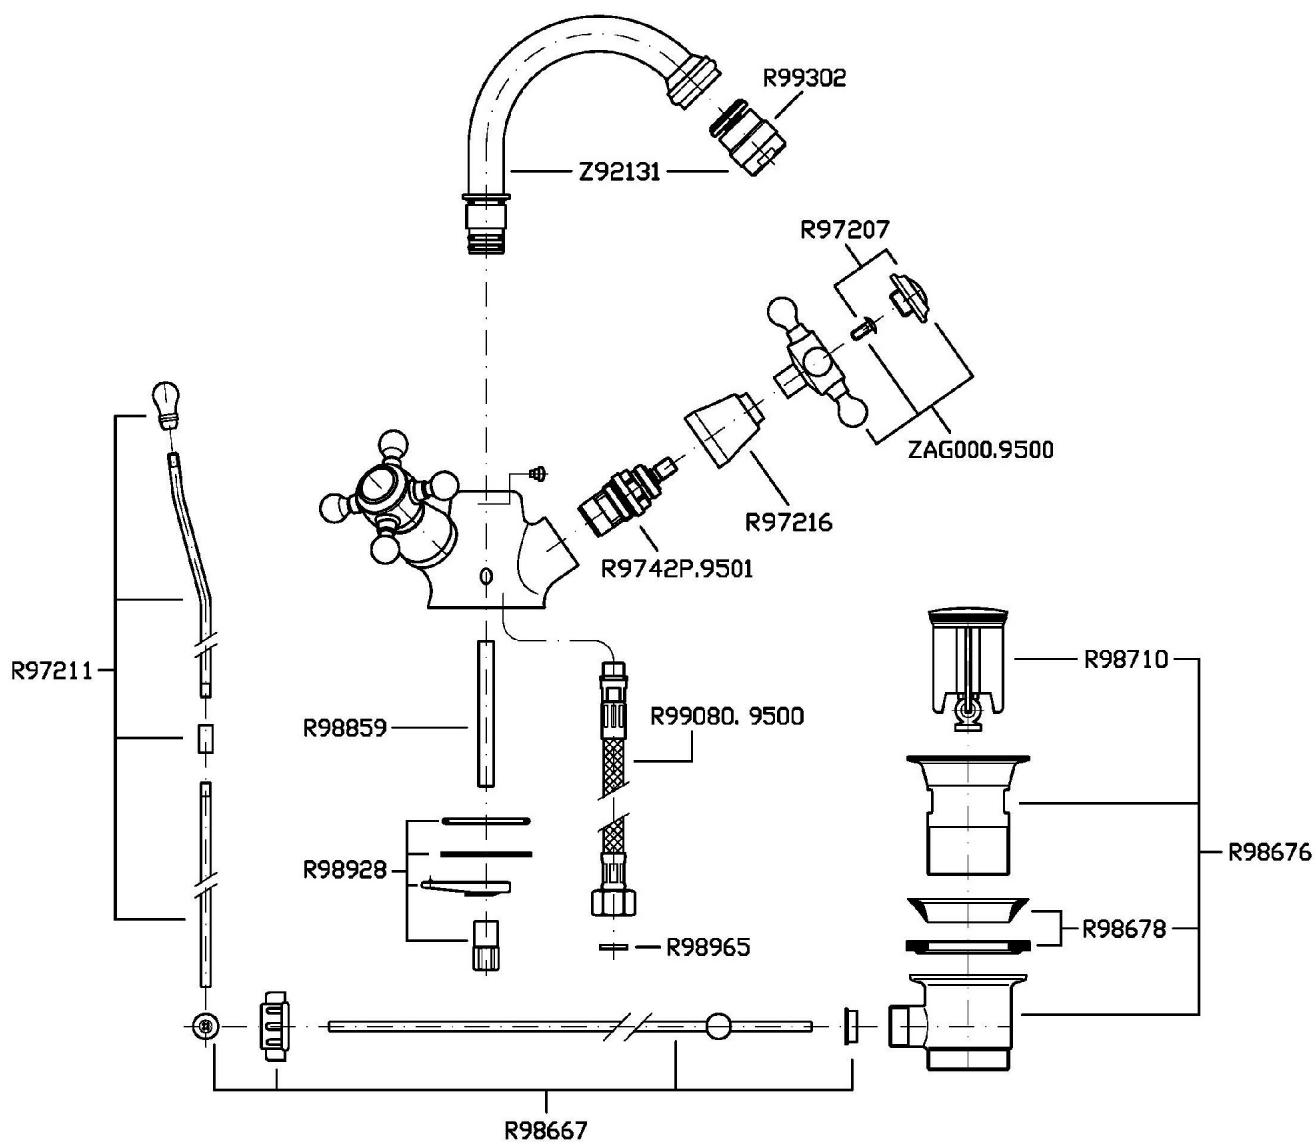

## AGORÀ

ZAG264

Monoforo bidet con bocca fissa. / Single hole bidet mixer, fixed spout.

Monoforo bidet con bocca fissa, aeratore, scarico da 1 ¼", flessibili di collegamento.

Single hole bidet mixer, fixed spout, aerator, 1 ¼" pop-up waste, flexible pipes.

## AGORÀ

ZAG264

Disegno Complessivo / Overall Drawing

## AGORÀ

ZAG264

Portate / Flowrates (lt/min)

PRESSIONE PRESSURE	1 BAR	2 BAR	3 BAR	4 BAR	5 BAR
<b>BIDET BIDET</b>	<b>8,8</b>	<b>12,9</b>	<b>15,8</b>	<b>18,4</b>	<b>20,6</b>
P1					
P2					
P3					
P4					
P5					

## AGORÀ

ZAG264

Pesi e Misure / Weights and Sizes

Peso ( Kg ) Weight ( lb )	2,75 ( Kg )	6,06 ( lb )
Volume test ( dc3 ) - ( in3 )	7,50 ( dc3 )	457,68 ( in3 )
h ( mm ) - ( in )	90,00 ( mm )	3,54 ( in )
L1 ( mm ) - ( in )	250,00 ( mm )	9,84 ( in )
L2 ( mm ) - ( in )	333,00 ( mm )	13,11 ( in )