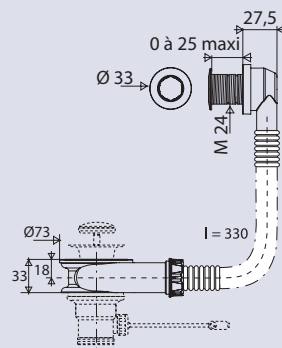

TROP PLEIN LAVABO

KIT TROP PLEIN

avec enjoliveur Ø 24

CARACTERISTIQUES

- enjoliveur ABS chromé Ø24
- tube longueur 330 mm
- intercalaire ABS blanc hauteur 33 mm

PERFORMANCES

- Encombrement sous lavabo : **33 mm**
Serrage : **0 mini 25 maxi**

CONDITIONNEMENT

- Packaging : **sachet**
Dimensions (mm) : **220 x 420**
Parcel unit : **x 1**

SPECIFICATIONS

AVANTAGES

étudié pour tout type de bonde, y compris les bondes à tirettes

REFERENCE PRODUIT

598400 001 00