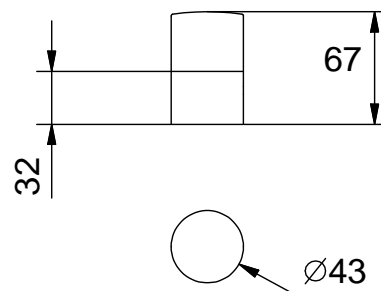

APT. S248
ручка NICE

для артикулов: S010SB+M011A - S013SB+M011A -
S063SB+M063A - S081SB+M185A

Отделки:

☐	Красный	65 F2 S248
☐	Черный	65 F3 S248
☐	Синий	65 F4 S248
☐	Бирюзовый	65 F5 S248
☐	зеленый	65 F7 S248
☐	Белый	65 F1 S248

Проект:

Комната:

Дата:

Комментарии:

сертификаты: