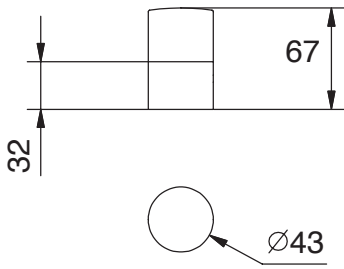

**FANTINI**  
RUBINETTI

NICE

ART. S248 - Maniglia NICE / NICE handle / Manette NICE

N°	Codice / Code	Descrizione / Description / Désignaton
1	90 00 Q219	<b>Grano M4x12 (coppia)</b> Locking screw M4x12 (pair) Vis de blocage M4x12 (couple)