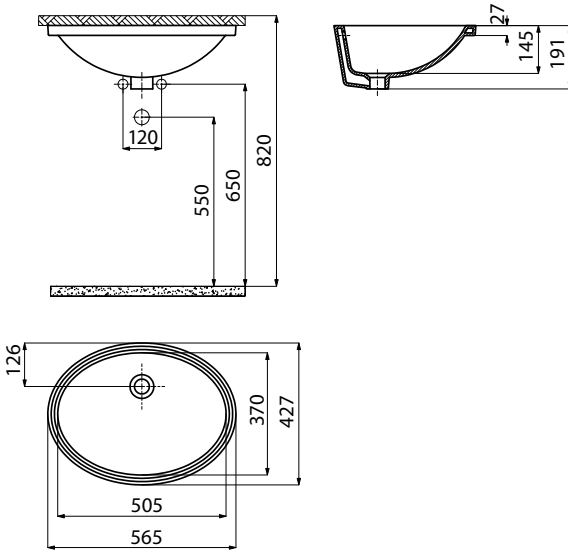

TEKNİK ÇİZİM

ÖZELLİKLER

Creavit önceden haber vermeksizin, ürünlerde ve teknik detaylarda değişiklik yapma hakkını saklı tutar.

Kalite Yönetim Sistemi

Müşteri Memnuniyeti Belgesi

Çevre Yönetim Sistemi

İş Sağlığı ve Güvenliği Yönetim Sistemi

LGA

Alman Standartlarına Uygunluk Belgesi

kiwa

Hollanda Standartlarına Uygunluk Belgesi

GOST - R

Rusya Standartlarına Uygunluk Belgesi

UKRSEPRO

Ukrayna Standartlarına Uygunluk Belgesi

İsrail Standartlarına Uygunluk Belgesi

Nijerya Standartlarına Uygunluk Belgesi

CE

Türk Standartlarına Uygunluk Belgesi