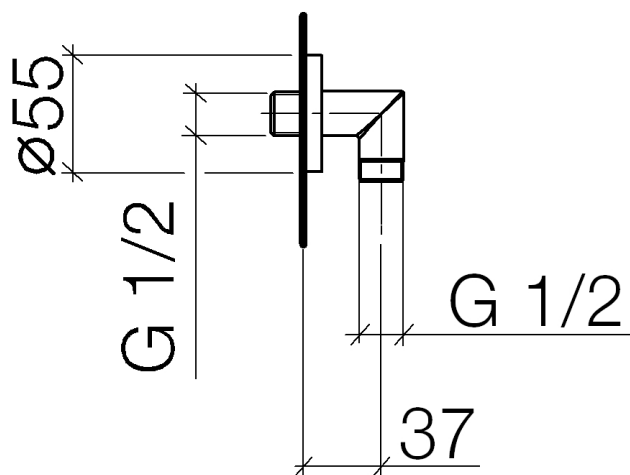

Душ - L´AURA

Настенное присоединительное колено - хром

Артикульный номер: 28 450 969-00

- отвод для душа 1/2"
- розетка Ø 55 мм
- присоединение 1/2"
- Защищён от обратного потока.

хром

размерный чертеж

Все величины в мм / дюймах = мм x 0,0394