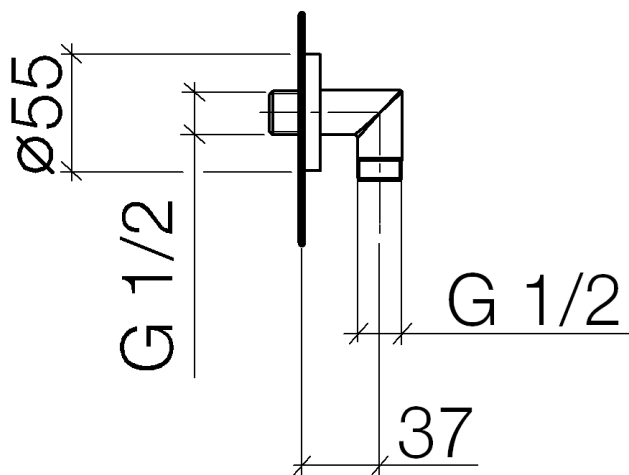

## Душ - L'AURA

Настенное присоединительное колено - хром

Артикульный номер: 28 450 969-00

- отвод для душа 1/2"
- розетка Ø 55 мм
- присоединение 1/2"
- Защищён от обратного потока.

хром

### размерный чертеж

Все величины в мм / дюймах = мм x 0,0394

## Душ - L'AURA

Настенное присоединительное колено - хром

Артикульный номер: 28 450 969-00

график расхода

Душ - L'AURA

Настенное присоединительное колено - хром

Артикульный номер: 28 450 969-00

35 085 970 90