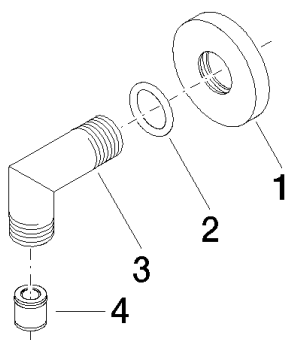

Душ - L'AURA

Настенное присоединительное колено - хром

Артикульный номер: 28 450 969-00

Спецификация запасных частей

№	Артикульный №	Наименование	Расходуемое кол-во
1	09 27 22 000-00	крышка Ø 55 x 9 мм - хром	1
3	09 14 10 026 90	O-Ring 20,5 x 3,5 мм -	1
4	09 11 03 121-00	Подключение 61,5 x 42,5 x 21 мм - хром	1
5	09 23 01 040 90	Back-flow preventer Ø 15,3 x 16 мм -	1