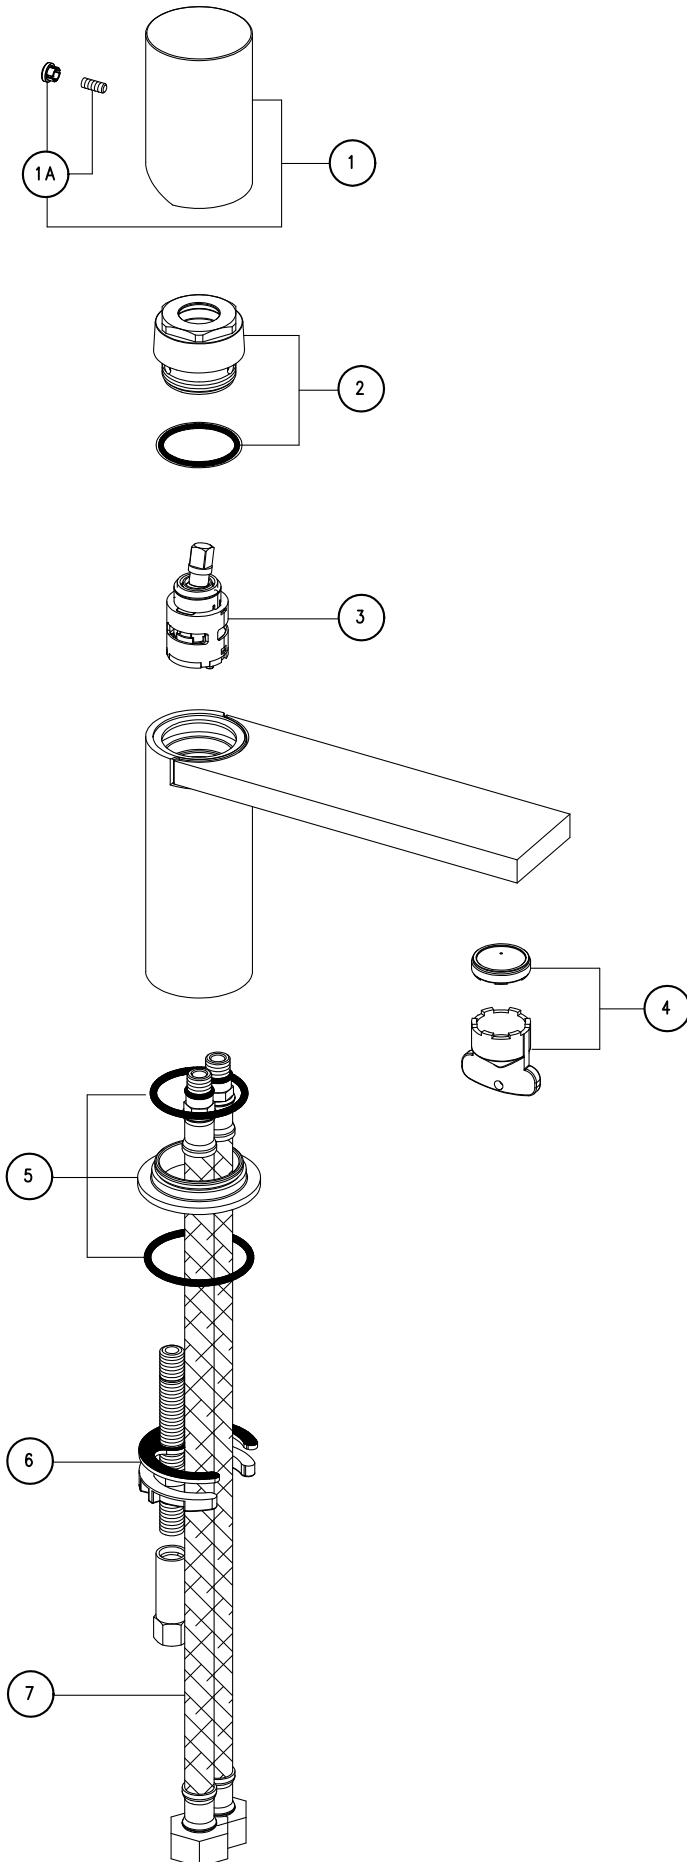

Milano

Miscelatore per lavabo con maniglia art. 3003WF

Washbasin mixer with handle art. 3003WF

Mitigeur lavabo avec manette art. 3003WF

N°	Codice Code	Descrizione Description Désignation
1	90 00 9629	Maniglia completa per art. 3004-3008-3104-3204 Milano Complete handle for art. 3004-3006-3008-3104-3204 Manette complete pour art. 3004-3006-3008-3104-3204
1A	90 00 9386	Confezione fissaggio maniglia art. 3348 Fixing kit for handle art. 3348 Kit de fixation pour manette art. 3348
2	90 00 9630	Ghiera c/o'ring per art. 3004 - 3006 - 3008 Nut ring with o'ring for art. 3004 - 3006 - 3008 Anneau avec o'ring pour art. 3004 - 3006 - 3008
3	90 00 3370	Cartuccia lavabo art. 3370 Cartridge art. 3370 Cartouche art. 3370
4	90 00 9588	Aeratore Slim c/chiave per art. 5004 - 5006 - 5008 - 5204 - 5010 - 5013 Slim aerator with key for art. 5004 - 5006 - 5008 - 5204 - 5010 - 5013 Aerator Slim avec cle pour art. 5004 - 5006 - 5008 - 5204 - 5010 - 5013
5	90 00 9590	Anello base con o'ring per art. 5004 - 5006 - 5008 - 5104 - 5204 Base ring with o'ring for art. 5004 - 5006 - 5008 - 5104 - 5204 Anneau avec o'ring pour art. 5004 - 5006 - 5008 - 5104 - 5204
6	90 00 9272	Confezione fissaggio per maniglia vitone art. 1855SF Cafè Fixing kit for art. 1855SF Cafè Kit de fixation pour art. 1855SF Cafè
7	90 02 9331	Flessibili di collegamento M10x1 F3/8 cm. 40 (coppia) Pair of M10x1-F3/8" flexible connections for Nostromo Small 40 cm. Couple de flexibles d'alimentation M10x1-F3/8" pour Nostromo Small cm. 40

Pressione - Pressure Pression	Portata - Flow rate Debit d'eau
0,5 bar	3 l/min
1 bar	7 l/min
2 bar	11 l/min
3 bar	13 l/min
4 bar	15 l/min
5 bar	16 l/min

Aeratore slim inclinabile senza classe di portata, cartuccia con apertura tradizionale