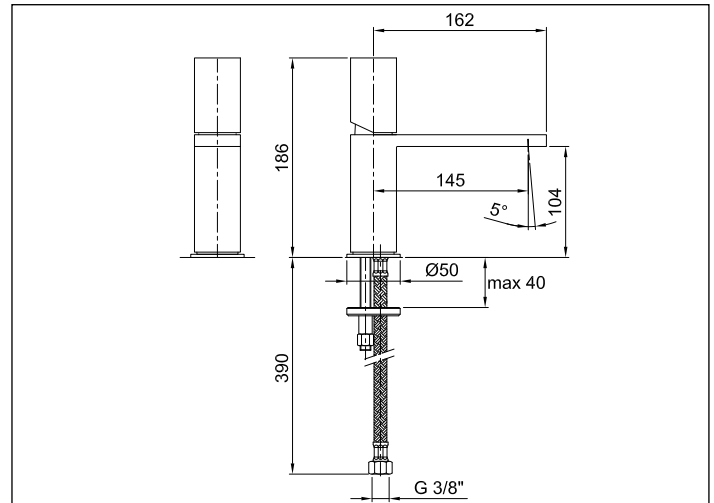

Milano

Miscelatore per lavabo con maniglia art. 3003WF

Washbasin mixer with handle art. 3003WF

Mitigeur lavabo avec manette art. 3003WF

N°	Codice Code	Descrizione Description Désignation
1	90 00 9629	Maniglia completa per art. 3004-3008-3104-3204 Milano Complete handle for art. 3004-3006-3008-3104-3204 Manette complete pour art. 3004-3006-3008-3104-3204
1A	90 00 9386	Confezione fissaggio maniglia art. 3348 Fixing kit for handle art. 3348 Kit de fixation pour manette art. 3348
2	90 00 9630	Ghiera c/o'ring per art. 3004 - 3006 - 3008 Nut ring with o'ring for art. 3004 - 3006 - 3008 Anneau avec o'ring pour art. 3004 - 3006 - 3008
3	90 00 3370	Cartuccia lavabo art. 3370 Cartridge art. 3370 Cartouche art. 3370
4	90 00 9588	Aeratore Slim c/chiave per art. 5004 - 5006 - 5008 - 5204 - 5010 - 5013 Slim aerator with key for art. 5004 - 5006 - 5008 - 5204 - 5010 - 5013 Aerator Slim avec cle pour art. 5004 - 5006 - 5008 - 5204 - 5010 - 5013
5	90 00 9590	Anello base con o'ring per art. 5004 - 5006 - 5008 - 5104 - 5204 Base ring with o'ring for art. 5004 - 5006 - 5008 - 5104 - 5204 Anneau avec o'ring pour art. 5004 - 5006 - 5008 - 5104 - 5204
6	90 00 9272	Confezione fissaggio per maniglia vitone art. 1855SF Cafè Fixing kit for art. 1855SF Cafè Kit de fixation pour art. 1855SF Cafè
7	90 02 9331	Flessibili di collegamento M10x1 F3/8 cm. 40 (coppia) Pair of M10x1-F3/8" flexible connections for Nostromo Small 40 cm. Couple de flexibles d'alimentation M10x1-F3/8" pour Nostromo Small cm. 40

Pressione - Pressure Pression	Portata - Flow rate Debit d'eau
0,5 bar	3 l/min
1 bar	7 l/min
2 bar	11 l/min
3 bar	13 l/min
4 bar	15 l/min
5 bar	16 l/min

Aeratore slim inclinabile senza classe di portata, cartuccia con apertura tradizionale