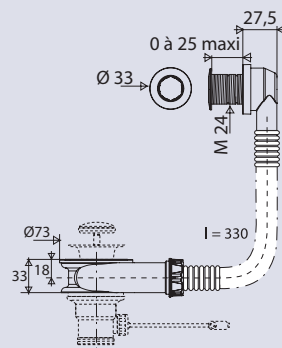

TROP PLEIN LAVABO

KIT TROP PLEIN

avec enjoliveur Ø 24

CARACTERISTIQUES

- → enjoliveur ABS chromé Ø24
- → tube longueur 330 mm
- → intercalaire hauteur 33 mm

PERFORMANCES

Encombrement sous lavabo : **33 mm**
Serrage : **0 mini 25 maxi**

CONDITIONNEMENT

Packaging : **sachet**
Dimensions (mm) : **220 x 420**
Parcel unit : **x 1**

SPECIFICATIONS

AVANTAGES

étudié pour tout type de bonde, y compris les bondes à tirettes

REFERENCE PRODUIT

598400 000 00

EAN CODE

3364549271152