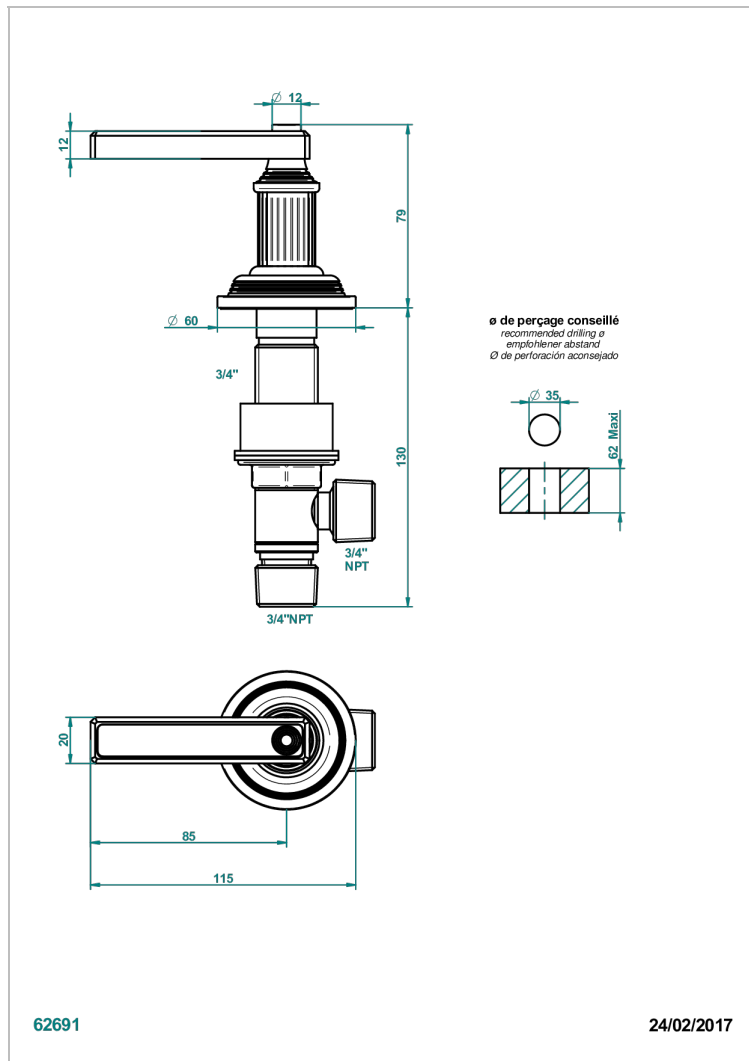

GRAND CENTRAL С РУЧКАМИ-РУКОЯТКАМИ С ЧЕРНЫМ ОНИКСОМ

U9N-36/H

Вентиль 3/4" напорный для горячей воды

62691

24/02/2017

ХАРАКТЕРИСТИКИ

- Grand central с ручками-рукоятками с чёрным ониксом
- Вентиль 3/4" напорный для горячей воды