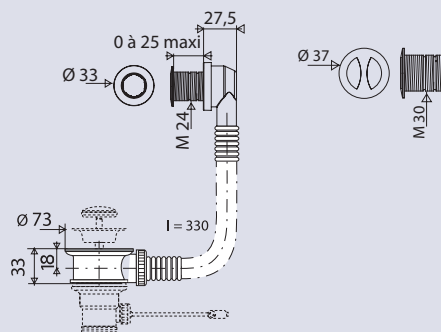

TROP PLEIN LAVABO

KIT TROP PLEIN

avec enjoliveur Ø 24 et Ø 30 mm

CARACTERISTIQUES

- enjoliveurs ABS Noir Ø24 et Ø 30 mm
- tube longueur 330 mm
- intercalaire hauteur 30 mm

PERFORMANCES

- Encombrement sous lavabo : **30 mm**
- Ajustement : **0 mini 25 maxi**
- Débit :

CONDITIONNEMENT

- Packaging : **sachet**
- Dimensions (mm) : **220 x 420**
- Parcel unit : **x 1**

SPECIFICATIONS

AVANTAGES

étudié pour tout type de bonde, y compris les bondes à tirettes

REFERENCE PRODUIT