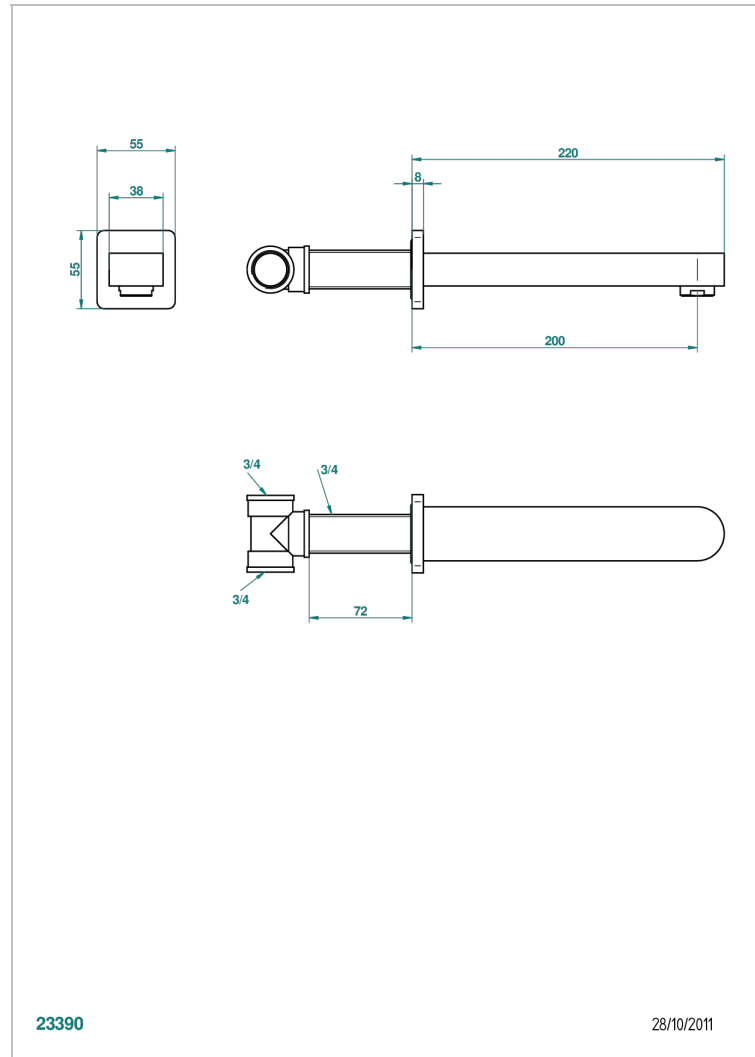

# PROFIL С РУКОЯТКАМИ

A6B-22SG

Излив для ванны встраиваемый в стену - СУПЕР ГОЛИАФ

THG<sup>®</sup>  
PARIS

23390

28/10/2011

## ХАРАКТЕРИСТИКИ

- Profil с рукоятками
- Излив для ванны встраиваемый в стену - СУПЕР ГОЛИАФ

## ТЕХНИЧЕСКИЕ ХАРАКТЕРИСТИКИ

- Recommandé : 3 bars (max. 5 bars) - Advised : 43,5 psi (max. 72 psi)
- Bec : 35 l/min à 3 bars
- Spout : 9.26 gpm at 43.5 psi