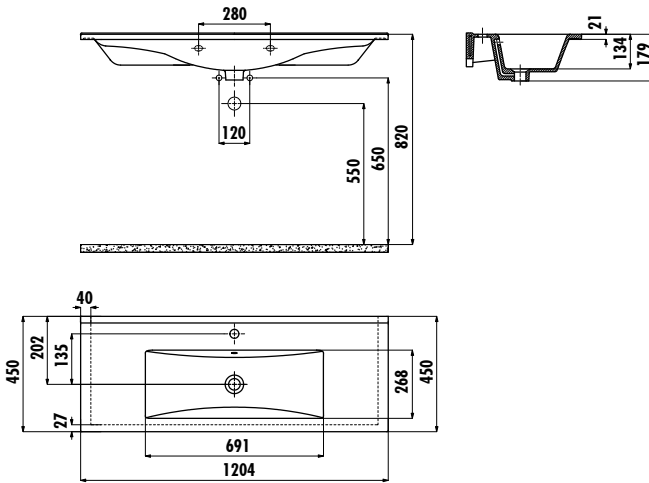

TEKNİK ÇİZİM

ÖZELLİKLER

Creavit önceden haber vermeksizin, ürünlerde ve teknik detaylarda değişiklik yapma hakkını saklı tutar.

Kalite Yönetim Sistemi

Müşteri Memnuniyeti Belgesi

Çevre Yönetim Sistemi

İş Sağlığı ve Güvenliği Yönetim Sistemi

LGA

Alman Standartlarına Uygunluk Belgesi

kiwa

Hollanda Standartlarına Uygunluk Belgesi

GOST - R

Rusya Standartlarına Uygunluk Belgesi

UkrSEPRO

Ukrayna Standartlarına Uygunluk Belgesi

İsrail Standartlarına Uygunluk Belgesi

Nijerya Standartlarına Uygunluk Belgesi

CE

Türk Standartlarına Uygunluk Belgesi