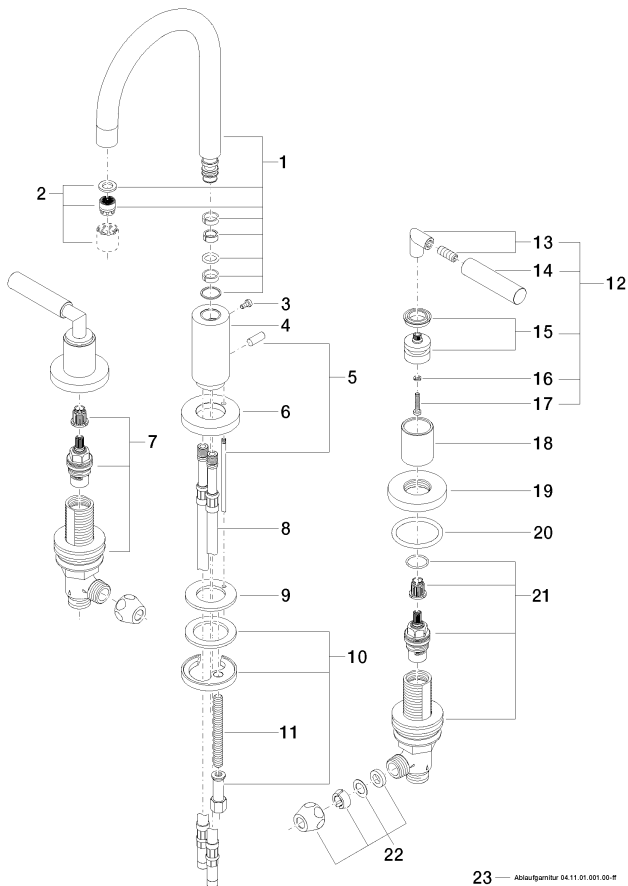

Другие поверхности по запросу (x-tra Service)

12 506 970 90  
Напорные шланги -

### Спецификация запасных частей

### Смеситель для умывальника на три отверстия со сливным гарнитуром - Dark Platinum

Артикульный номер: 20 710 882-99

№	Артикульный №	Наименование	Расходуемое кол-во
1	90 28 22 217 01-99	Излив 135 мм, 7 л/мин. - Dark Platinum matt	1
2	90 23 01 028 03-99	Аэратор M18xIG 7,0 л/мин. - Dark Platinum matt	1
3	09 30 30 057 90	Крепление M4 x 8 мм -	1
4	09 11 10 087 10-99	Подключение Ø 35 x 79 мм - Dark Platinum matt	1
5	04 20 89 030 80-99	Тяга 17 x 158 x 7 мм - Dark Platinum matt	1
6	09 28 10 133-99	крышка Ø 59 x Ø 27,5 x 9 мм - Dark Platinum matt	1
7	90 17 11 040 51 90	Вентиль боковой заправление вправо 1/2" -	1
8	04 30 04 064 00 90	Напорный шланг M10x1 x 420 мм -	2
9	09 14 05 047 90	Прокладка Ø 48 x 27,2 x 3 мм -	1
10	04 30 11 038 00 90	Крепление Ø 52 x 1,5 мм -	1
11	09 31 11 011 90	Крепление M8 x 80 мм -	1
12	04 20 88 052 00-99	Ручка 106 x 48,5 x 37 мм - Dark Platinum matt	2
13	04 18 20 022 00-99	Ручка 26 x 23 x 12 мм - Dark Platinum matt	2
14	09 20 88 052-99	Ручка Ø 17 x 70 мм - Dark Platinum matt	2
15	90 12 12 007 00-99	Ручка Ø 29 x 26 мм - Dark Platinum matt	2
16	09 30 11 029 90	Подключение Ø 4 -	2
17	09 30 30 075 90	Крепление M4 x 20 мм -	2
18	09 21 02 140-99	чехол Ø 30 x 36 мм - Dark Platinum matt	2
19	09 27 89 105-99	крышка Ø 55 x Ø 47,3 x 9 мм - Dark Platinum matt	2
20	09 14 10 043 90	O-Ring 40,0 x 4,0 мм -	2
21	90 17 11 040 50 90	Вентиль боковой заправление влево 1/2" -	1
22	04 23 30 040 00-99	Подключение Ø 10 мм x 3/8" - Dark Platinum matt	2
23	04 11 01 001 00-99	Сливной гарнитур 1 1/4" - Dark Platinum matt	1