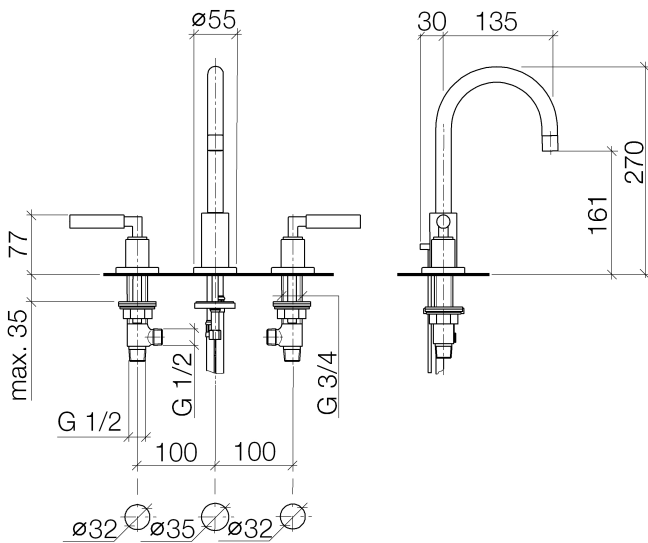

Умывальник - Тага.

Смеситель для умывальника на три отверстия со сливным гарнитуром - Dark Platinum

Артикульный номер: 20 710 882-99

- вылет 135 мм
- поворотный излив 360°
- круглая обогащенная воздухом струя
- высота смесителя 270 мм
- высота до аэратора 161 мм
- диаметр отверстия вентиля бокового 32 мм
- диаметр отверстия под излив 35 мм
- розетка Ø 55 мм
- 2х напорный шланг М 10 x 1 винченнный, испытанный на герметичность
- расход макс. 7 л/мин
- не содержит свинца
- Группа смесителей согл. DIN 4109: 1
- (ADA)
- Только для умывальника с переливным устройством.

Dark Platinum matt

Умывальник - Тага.

Смеситель для умывальника на три отверстия со сливным гарнитуром - Dark Platinum

Артикульный номер: 20 710 882-99

размерный чертеж

Все величины в мм / дюймах = мм x 0,0394

график расхода

Умывальник - Тага.

Смеситель для умывальника на три отверстия со сливным гарнитуром - Dark Platinum

Артикульный номер: 20 710 882-99