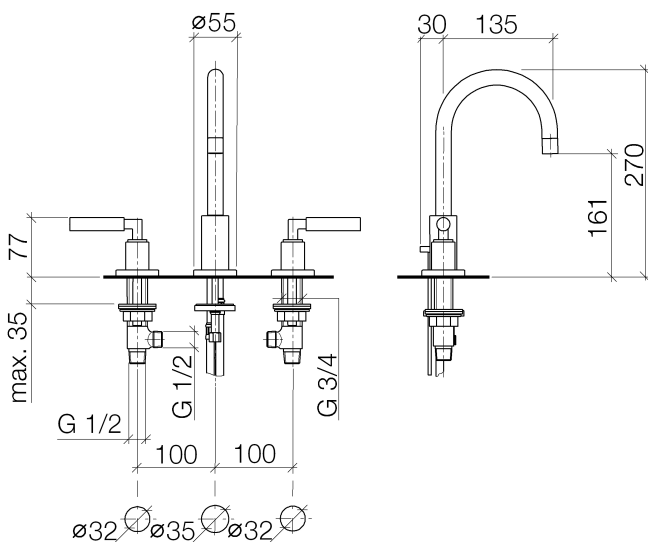

Умывальник - Tara.

Смеситель для умывальника на три отверстия со сливным гарнитуром - Dark Platinum

Артикулный номер: 20 710 882-99

- вылет 135 мм
- поворотный излив 360°
- круглая обогащенная воздухом струя
- высота смесителя 270 мм
- высота до аэратора 161 мм
- диаметр отверстия вентиля бокового 32 мм
- диаметр отверстия под излив 35 мм
- розетка Ø 55 мм
- 2х напорный шланг М 10 х 1 винченный, испытанный на герметичность
- расход макс. 7 л/мин
- не содержит свинца
- Группа смесителей согл. DIN 4109: 1
- (ADA)
- Только для умывальника с переливным устройством.

Dark Platinum matt

размерный чертеж

Все величины в мм / дюймах = мм x 0,0394