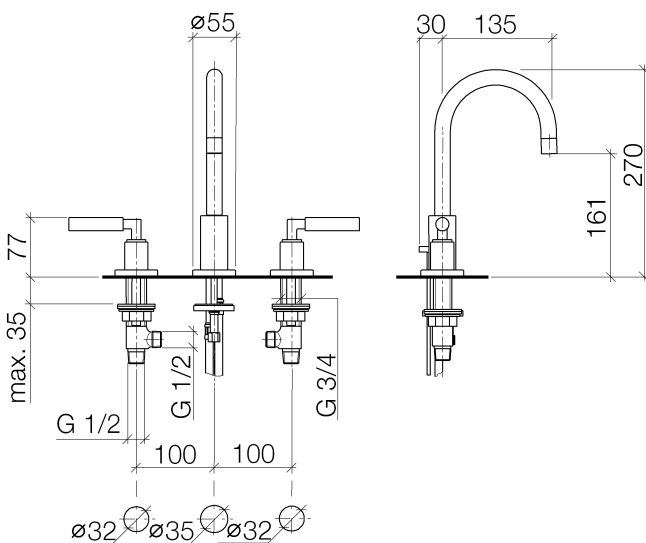

Умывальник - Tara.

Смеситель для умывальника на три отверстия со сливным гарнитуром - Dark Platinum

Артикульный номер: 20 710 882-99

- вылет 135 мм
- поворотный излив 360°
- круглая обогащенная воздухом струя
- высота смесителя 270 мм
- высота до аэратора 161 мм
- диаметр отверстия вентиля бокового 32 мм
- диаметр отверстия под излив 35 мм
- розетка Ø 55 мм
- 2х напорный шланг М 10 x 1 винченный, испытанный на герметичность
- расход макс. 7 л/мин
- не содержит свинца
- Группа смесителей согл. DIN 4109: 1
- (ADA)
- Только для умывальника с переливным устройством.

Dark Platinum matt

размерный чертеж

Все величины в мм / дюймах = мм x 0,0394

Умывальник - Tora.

Смеситель для умывальника на три отверстия со сливным гарнитуром - Dark Platinum

Артикулльный номер: 20 710 882-99

график расхода

Умывальник - Tara.

Смеситель для умывальника на три отверстия со сливным гарнитуром - Dark Platinum

Артикулльный номер: 20 710 882-99

Другие варианты поверхностей

хром
20 710 882-00

платина матовая
20 710 882-06

платина
20 710 882-08

белый матовый
20 710 882-10

латунь сатинированная
20 710 882-28

чёрный матовый
20 710 882-33

Другие поверхности по запросу (x-tra Service)

12 506 970 90

Напорные шланги -