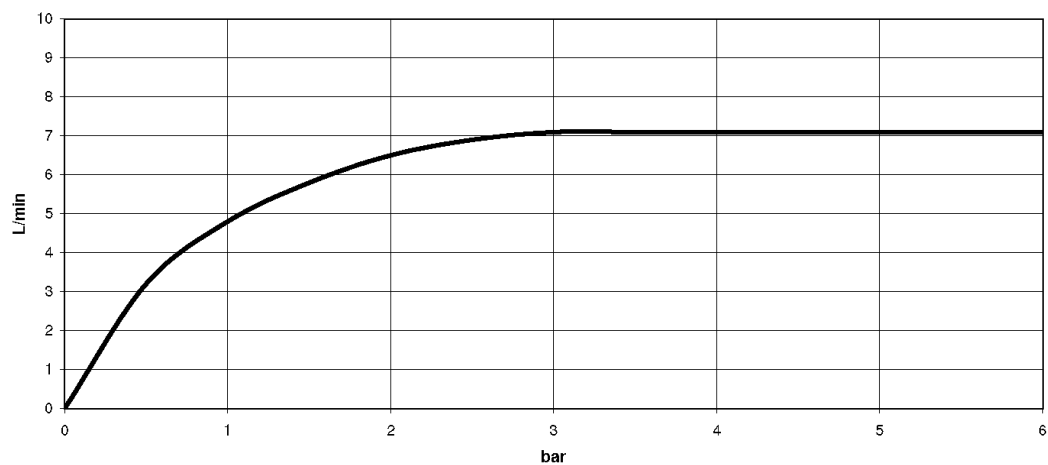

Умывальник - Tara.

Смеситель для умывальника на три отверстия со сливным гарнитуром - Dark Platinum

Артикульный номер: 20 710 882-99

- вылет 135 мм
- поворотный излив 360°
- круглая обогащенная воздухом струя
- высота смесителя 270 мм
- высота до аэратора 161 мм
- диаметр отверстия вентиля бокового 32 мм
- диаметр отверстия под излив 35 мм
- розетка Ø 55 мм
- 2х напорный шланг М 10 x 1 винченный, испытанный на герметичность
- расход макс. 7 л/мин
- не содержит свинца
- Группа смесителей согл. DIN 4109: 1
- (ADA)
- Только для умывальника с переливным устройством.

график расхода

Умывальник - Tara.

Смеситель для умывальника на три отверстия со сливным гарнитуром - Dark Platinum

Артикулльный номер: 20 710 882-99

Другие варианты поверхностей

хром
20 710 882-00

платина матовая
20 710 882-06